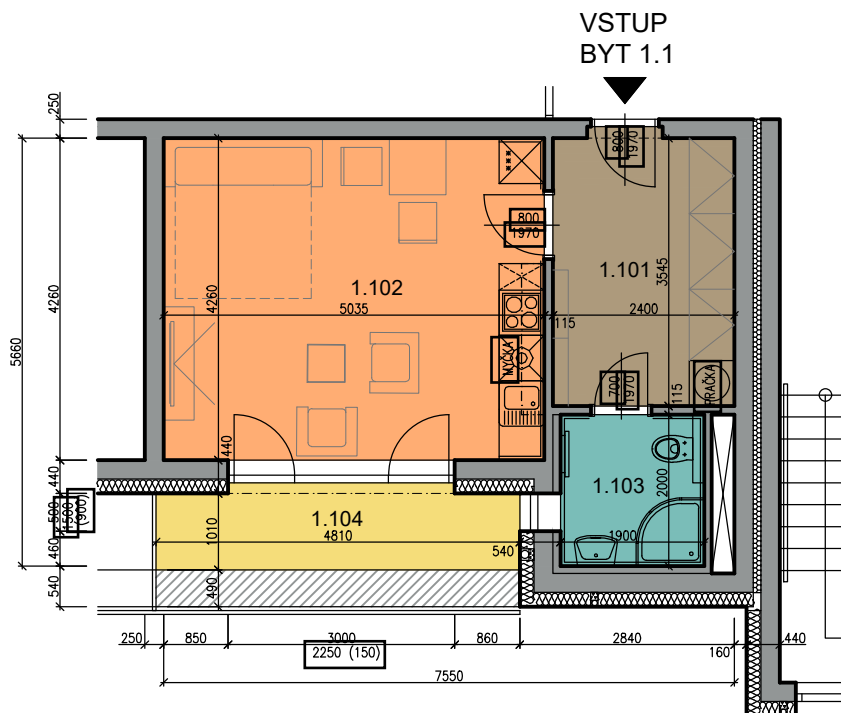

KARTA BYTU 1.1 - 1+kk (1.NP)

BYT 1.1

PŮDORYS S VYBAVENÍM

LEGENDA MÍSTNOSTÍ - BYT 1.1 - 33,81 m²

BYTI: 1	ČÍSLO M.	ÚČEL MÍSTNOSTI	PLOCHA /M ² /	ÚPRAVA POVRCHŮ			POZNÁMKA	
				PODLAHA	STĚNY	STROP		
	1.101	PŘEDSÍŇ	8,65	KERAMICKÁ DLAŽBA	P4*	VÁPENNÁ OMÍTKA	SDK PODHLED	SOKL V 100mm
	1.102	OBÝV. POKOJ S KK	21,45	AKUSTICKÝ VINYL	P1*	VÁPENNÁ OMÍTKA	VÁPENNÁ OMÍTKA	SOKLOVÁ LIŠTA
	1.103	KOUPELNA S WC	3,71	KERAMICKÁ DLAŽBA	P2*	KERAMICKÝ OBKLAD	SDK PODHLED	
	1.104	TERASA	5,28	KERAMICKÁ DLAŽBA	T2	KZS ETICS	POHLEDOVÝ BETON	

PLOCHY MÍSTNOSTÍ JSOU STANOVENY BEZ OMÍTEK A OBKLADŮ
 PLOCHA LODŽIE NENÍ ZAPOČÍTÁNA DO CELKOVÉ PLOCHY BYTU

CELKOVÝ PŮDORYS 1.NP

VYZNAČENÁ POLOHA BYTU 1.1