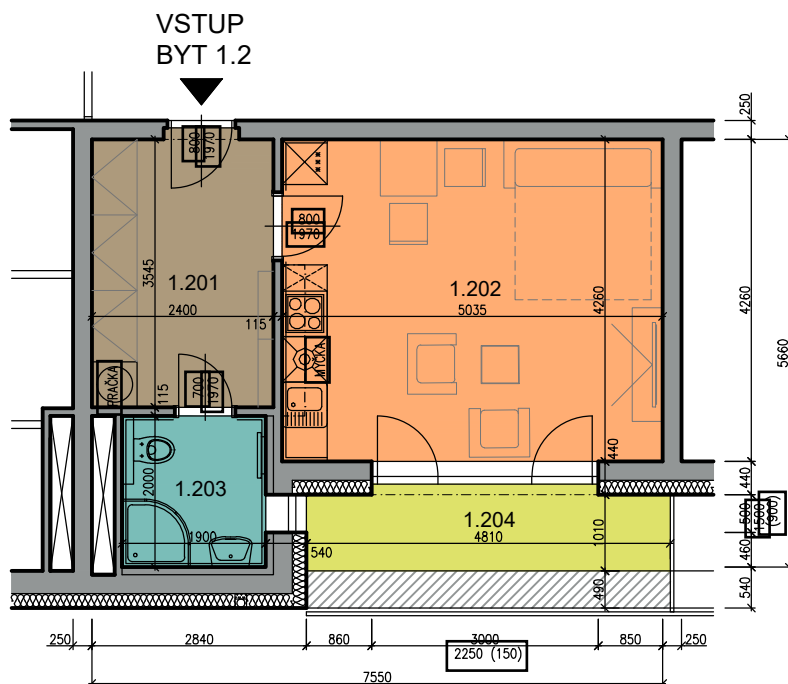

# KARTA BYTU 1.2 - 1+kk (1.NP)

BYT 1.2

PŮDORYS S VYBAVENÍM

## LEGENDA MÍSTNOSTÍ - BYT 1.2 - 33,81 m<sup>2</sup>

BYT 1.2	ČÍSLO M.	ÚČEL MÍSTNOSTI	PLOCHA /M <sup>2</sup> /	ÚPRAVA POVRCHŮ			POZNÁMKA	
				PODLAHA	STĚNY	STROP		
	1.201	PŘEDSÍŇ	8,65	KERAMICKÁ DLAŽBA	P2*	VÁPENNÁ OMÍTKA	SDK PODHLED	SOKL V 100mm
	1.202	OBÝV. POKOJ S KK	21,45	AKUSTICKÝ VINYL	P1*	VÁPENNÁ OMÍTKA	VÁPENNÁ OMÍTKA	SOKLOVÁ LIŠTA
	1.203	KOUPELNA S WC	3,71	KERAMICKÁ DLAŽBA	P2*	KERAMICKÝ OBKLAD	SDK PODHLED	
	1.204	TERASA	5,28	BETONOVÁ DLAŽBA	T2	KZS ETICS	POHLEDOVÝ BETON	SOKL V 100mm

PLOCHY MÍSTNOSTÍ JSOU STANOVENY BEZ OMÍTEK A OBKLADŮ  
 PLOCHA LODŽIE NENÍ ZAPOČÍTÁNA DO CELKOVÉ PLOCHY BYTU