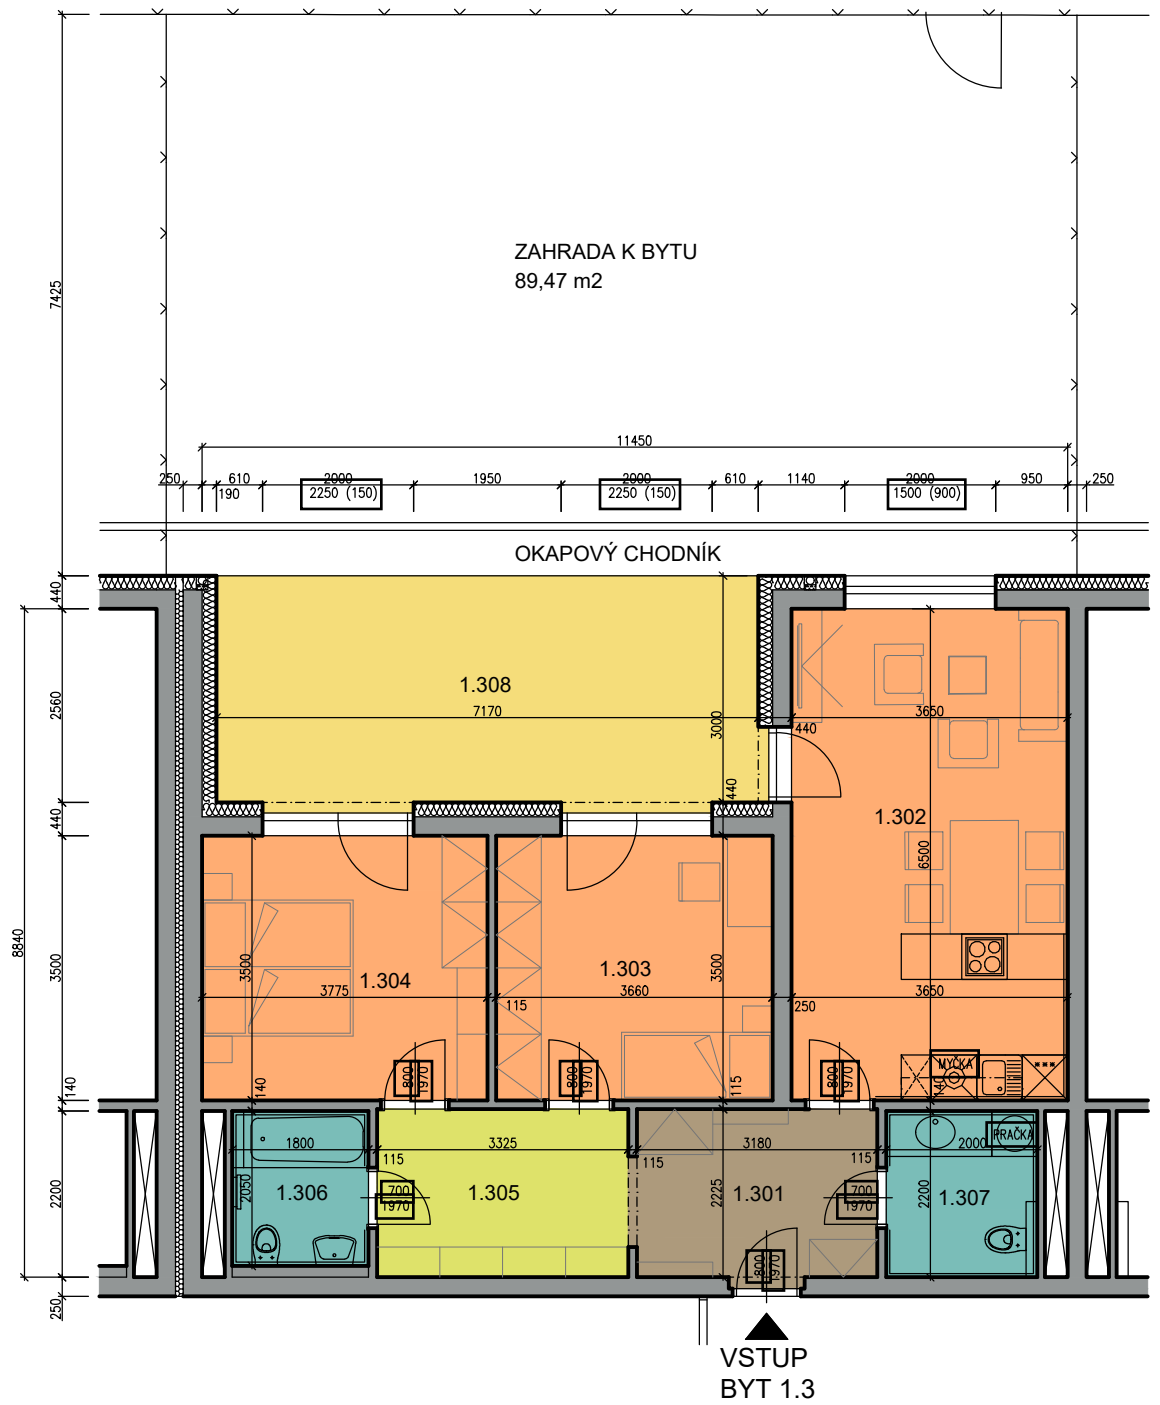

KARTA BYTU 1.3 - 3+kk (1.NP)

BYT 1.3
PŮDORYS S VYBAVENÍM

LEGENDA MÍSTNOSTÍ - BYT 1.3 - 72,58 m²

ČÍSLO M.	ÚČEL MÍSTNOSTI	PLOCHA /M ² /	ÚPRAVA POVRCHŮ			POZNÁMKA		
			PODLAHA	STĚNY	STROP			
72,58m ²	1.301	PŘEDSÍN	7,36	KERAMICKÁ DLAŽBA	P2*	VÁPENNÁ OMÍTKA	SDK PODHLED	SOKL V 100mm
	1.302	OBÝV. POKOJ S KK	23,72	AKUSTICKÝ VINYL	P1*	VÁPENNÁ OMÍTKA	SDK PODHL./OMÍTKA	SOKLOVÁ LIŠTA
	1.303	POKOJ	12,81	AKUSTICKÝ VINYL	P1*	VÁPENNÁ OMÍTKA	VÁPENNÁ OMÍTKA	SOKLOVÁ LIŠTA
	1.304	LOŽNICE	13,21	AKUSTICKÝ VINYL	P1*	VÁPENNÁ OMÍTKA	VÁPENNÁ OMÍTKA	SOKLOVÁ LIŠTA
	1.305	CHODBA	7,39	AKUSTICKÝ VINYL	P1*	VÁPENNÁ OMÍTKA	SDK PODHLED	SOKLOVÁ LIŠTA
BYT 1.3	1.306	KOUPELNA S WC	3,69	KERAMICKÁ DLAŽBA	P2*	KERAMICKÝ OBKLAD	SDK PODHLED	
	1.307	WC	4,40	KERAMICKÁ DLAŽBA	P2*	KERAMICKÝ OBKLAD	SDK PODHLED	
	1.308	TERASA	22,21	BETONOVÁ DLAŽBA	T2	KZS ETICS	POHLEDOVÝ BETON	SOKL V 100mm

PLOCHY MÍSTNOSTÍ JSOU STANOVENY BEZ OMÍTEK A OBKLADŮ
PLOCHA TERASY NENÍ ZAPOČÍTÁNA DO CELKOVÉ PLOCHY BYTU

CELKOVÝ PŮDORYS 1.NP VYZNAČENÁ POLOHA BYTU 1.3