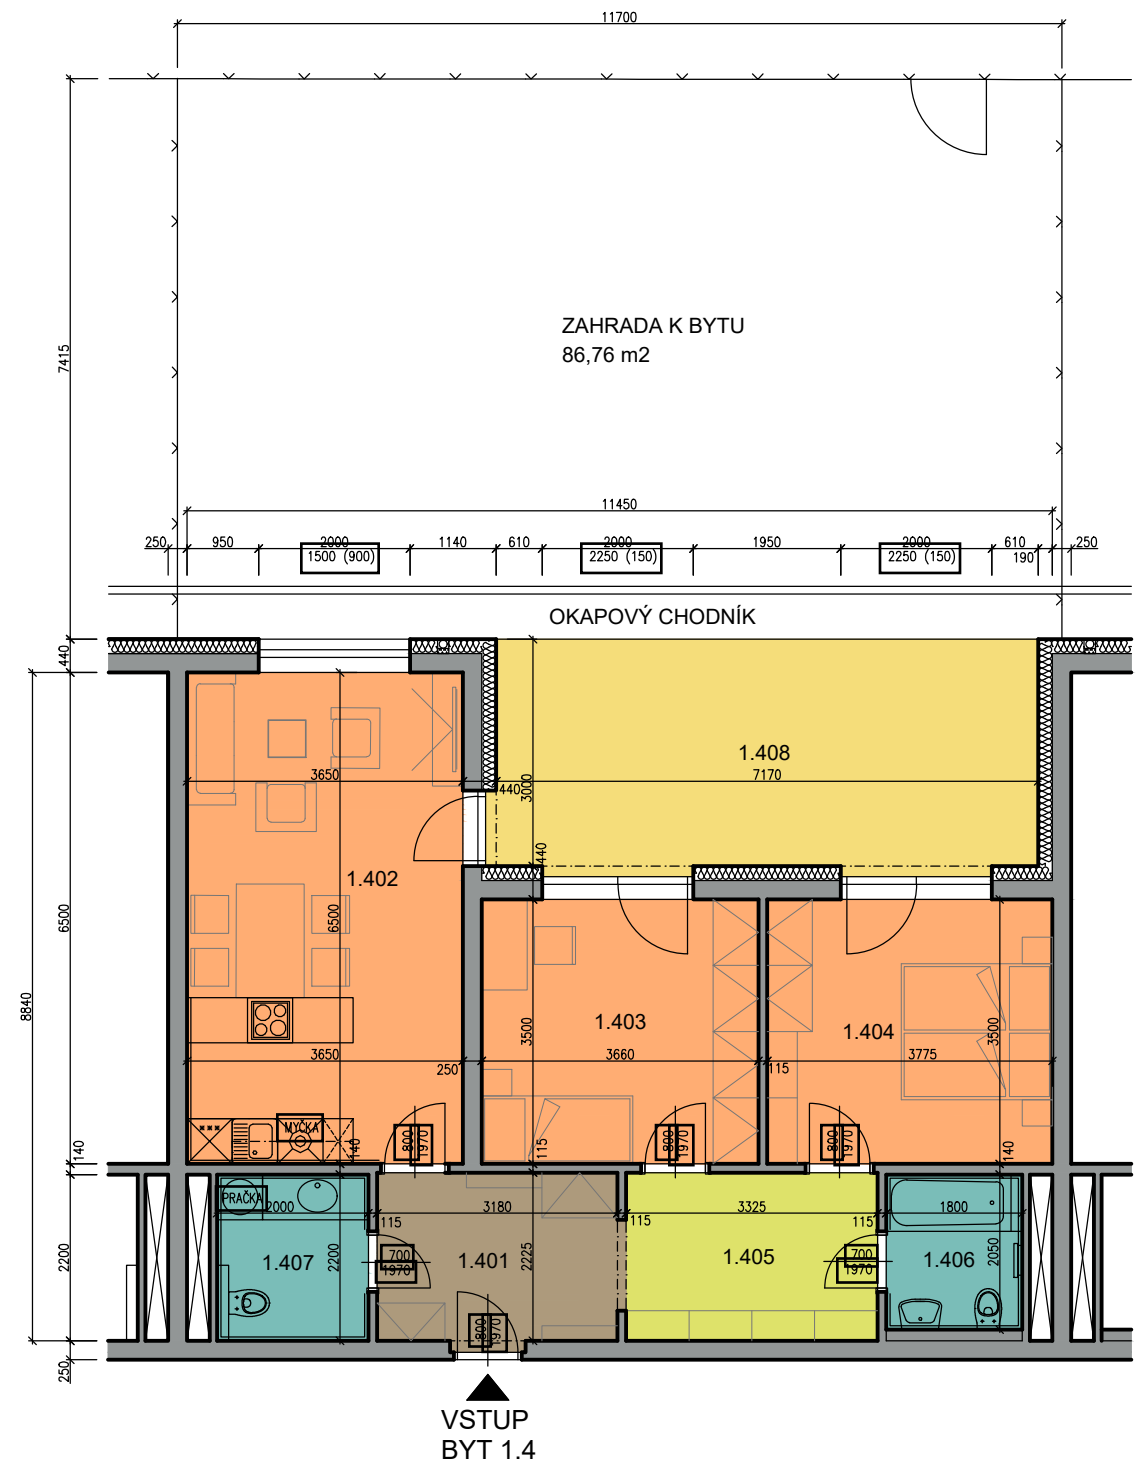

KARTA BYTU 1.4 - 3+kk (1.NP)

BYT 1.4
PŮDORYS S VYBAVENÍM

LEGENDA MÍSTNOSTÍ - BYT 1.4 - 72,49 m²

ČÍSLO M.	ÚČEL MÍSTNOSTI	PLOCHA /M ² /	ÚPRAVA POVRCHŮ			POZNÁMKA	
			PODLAHA	STĚNY	STROP		
1.401	PŘEDSÍN	7,36	KERAMICKÁ DLAŽBA	P2*	VÁPENNÁ OMÍTKA	SDK PODHLED	SOKL V 100mm
1.402	OBÝV. POKOJ S KK	23,72	AKUSTICKÝ VINYL	P1*	VÁPENNÁ OMÍTKA	SDK PODHL./OMÍTKA	SOKLOVÁ LIŠTA
1.403	POKOJ	12,81	AKUSTICKÝ VINYL	P1*	VÁPENNÁ OMÍTKA	VÁPENNÁ OMÍTKA	SOKLOVÁ LIŠTA
1.404	LOŽNICE	13,21	AKUSTICKÝ VINYL	P1*	VÁPENNÁ OMÍTKA	VÁPENNÁ OMÍTKA	SOKLOVÁ LIŠTA
1.405	CHODBA	7,39	AKUSTICKÝ VINYL	P1*	VÁPENNÁ OMÍTKA	SDK PODHLED	SOKLOVÁ LIŠTA
1.406	KOUPELNA S WC	3,69	KERAMICKÁ DLAŽBA	P2*	KERAMICKÝ OBKLAD	SDK PODHLED	
1.407	WC	4,31	KERAMICKÁ DLAŽBA	P2*	KERAMICKÝ OBKLAD	SDK PODHLED	
1.408	TERASA	22,21	BETONOVÁ DLAŽBA	T2	KZS ETICS	POHLEDOVÝ BETON	SOKL V 100mm

PLOCHY MÍSTNOSTÍ JSOU STANOVENY BEZ OMÍTEK A OBKLADŮ
PLOCHA LODŽIE NENÍ ZAPOČÍTÁNA DO CELKOVÉ PLOCHY BYTU

CELKOVÝ PŮDORYS 1.NP VYZNAČENÁ POLOHA BYTU 1.4