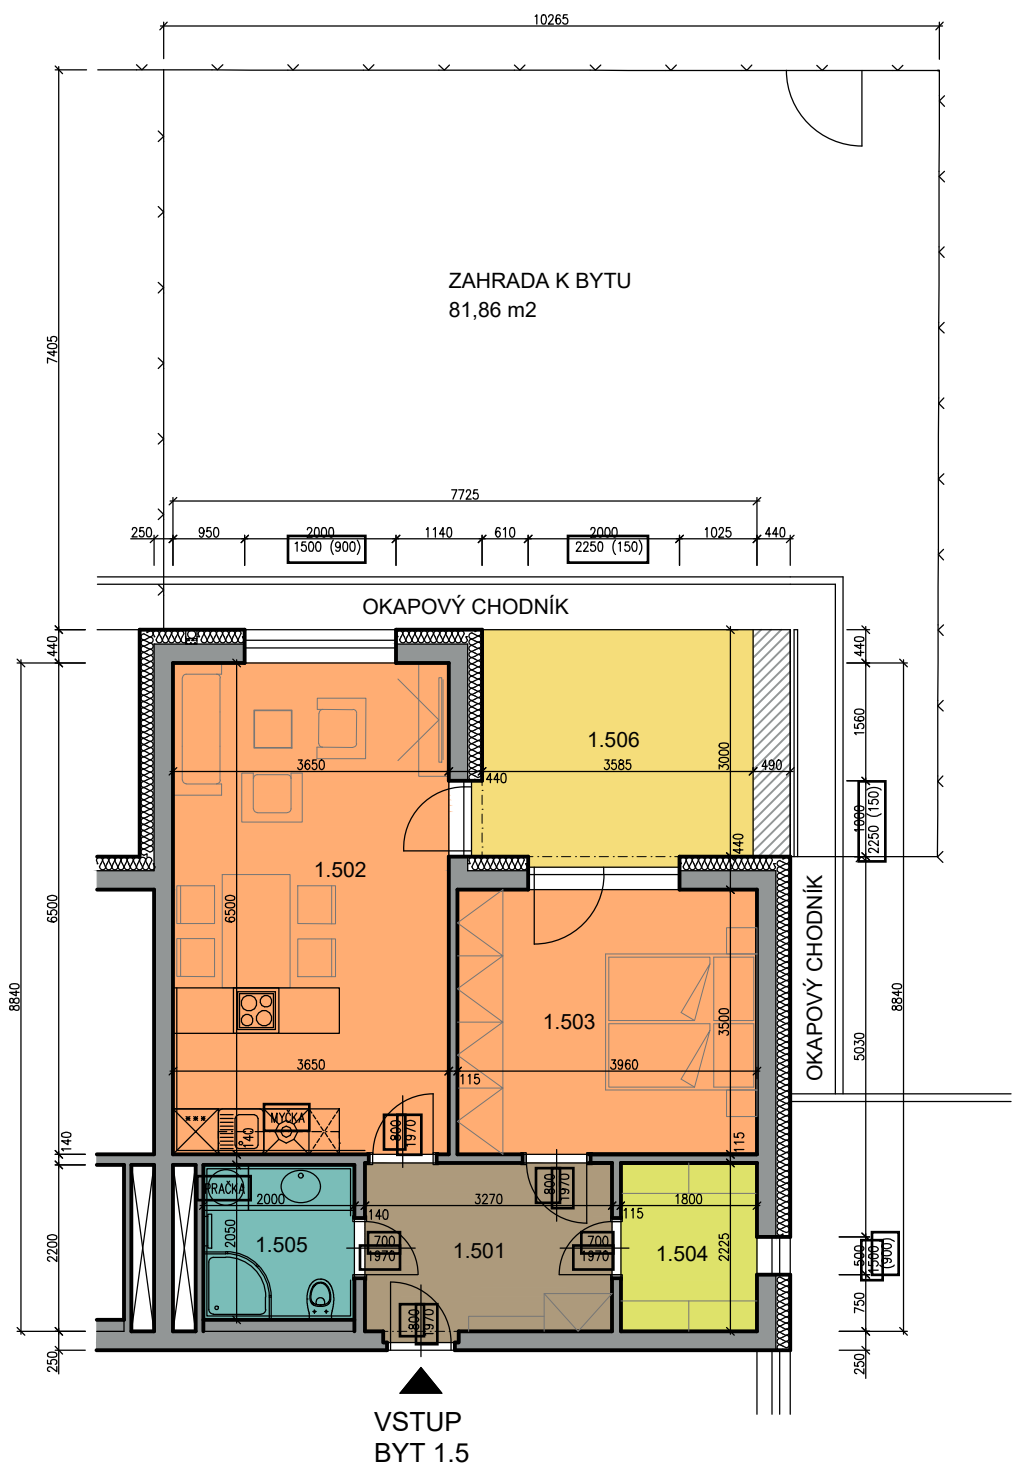

# KARTA BYTU 1.5 - 2+kk (1.NP)

BYT 1.5  
PŮDORYS S VYBAVENÍM

## LEGENDA MÍSTNOSTÍ - BYT 1.5 - 53,09 m<sup>2</sup>

ČÍSLO M.	ÚČEL MÍSTNOSTI	PLOCHA /M <sup>2</sup> /	ÚPRAVA POVRCHŮ			POZNÁMKA	
			PODLAHA	STĚNY	STROP		
1.501	PŘEDSÍŇ	7,41	KERAMICKÁ DLAŽBA	P2*	VÁPENNÁ OMÍTKA	SDK PODHLED	SOKL V 100mm
1.502	OBÝV. POKOJ S KK	23,72	AKUSTICKÝ VINYL	P1*	VÁPENNÁ OMÍTKA	SDK PODHL./OMÍTKA	SOKLOVÁ LIŠTA
1.503	LOŽNICE	13,86	AKUSTICKÝ VINYL	P1*	VÁPENNÁ OMÍTKA	VÁPENNÁ OMÍTKA	SOKLOVÁ LIŠTA
1.504	ŠATNA	4,00	AKUSTICKÝ VINYL	P1*	VÁPENNÁ OMÍTKA	SDK PODHLED	SOKLOVÁ LIŠTA
1.505	KOUPELNA S WC	4,10	KERAMICKÁ DLAŽBA	P2*	KERAMICKÝ OBKLAD	SDK PODHLED	
1.506	TERASA	11,18	BETONOVÁ DLAŽBA	T2	KZS ETICS	POHLEDVÝ BETON	SOKL V 100mm

PLOCHY MÍSTNOSTÍ JSOU STANOVENY BEZ OMÍTEK A OBKLADŮ  
PLOCHA TERASY NENÍ ZAPOČÍTÁNA DO CELKOVÉ PLOCHY BYTU

## CELKOVÝ PŮDORYS 1.NP VYZNAČENÁ POLOHA BYTU 1.5