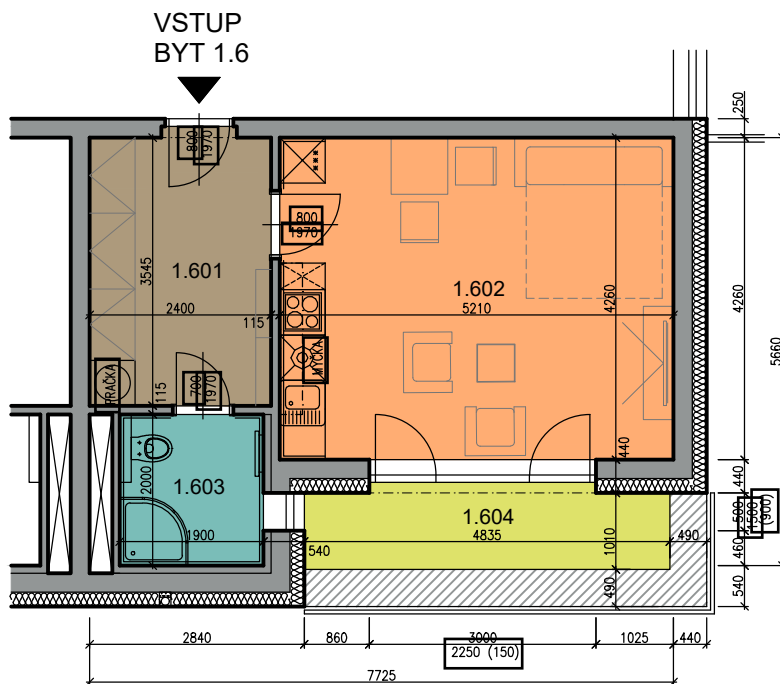

KARTA BYTU 1.6 - 1+kk (1.NP)

BYT 1.6

PŮDORYS S VYBAVENÍM

LEGENDA MÍSTNOSTÍ - BYT 1.6 - 34,55 m²

ČÍSLO M.	ÚČEL MÍSTNOSTI	PLOCHA /M ² /	ÚPRAVA POVRCHŮ			POZNÁMKA	
			PODLAHA	STĚNY	STROP		
1.601	PŘEDSÍŇ	8,65	KERAMICKÁ DLAŽBA	P2*	VÁPENNÁ OMÍTKA	SDK PODHLED	SOKL V 100mm
1.602	OBYV. POKOJ S KK	22,19	AKUSTICKÝ VINYL	P1*	VÁPENNÁ OMÍTKA	VÁPENNÁ OMÍTKA	SOKLOVÁ LIŠTA
1.603	KOUPELNA S WC	3,71	KERAMICKÁ DLAŽBA	P2*	KERAMICKÝ OBKLAD	SDK PODHLED	
1.604	TERASA	5,30	BETONOVÁ DLAŽBA	T2	KZS ETICS	POHLEDOVÝ BETON	SOKL V 100mm

PLOCHY MÍSTNOSTÍ JSOU STANOVENY BEZ OMÍTEK A OBKLADŮ
 PLOCHA TERASY NENÍ ZAPOČÍTÁNA DO CELKOVÉ PLOCHY BYTU

CELKOVÝ PŮDORYS 1.NP

VYZNAČENÁ POLOHA BYTU 1.6