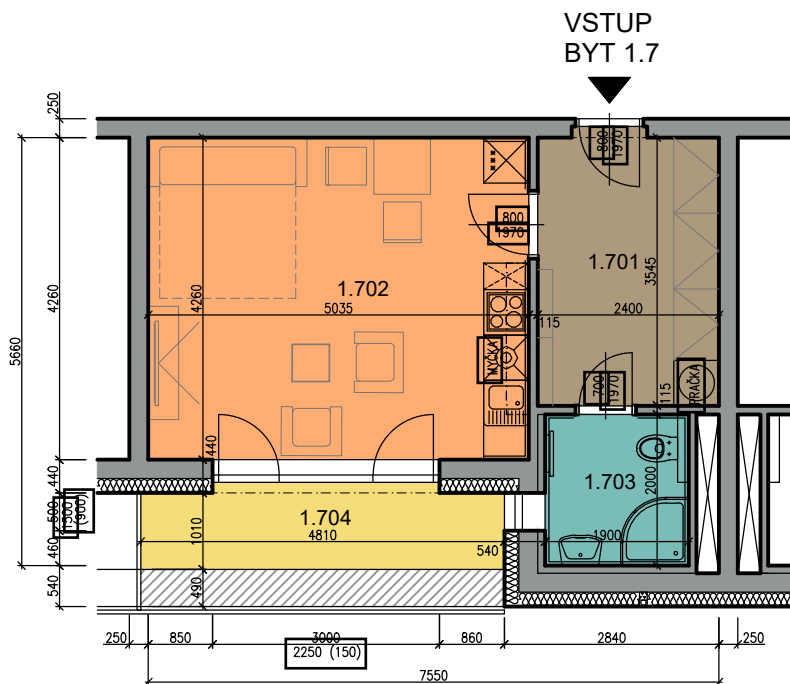

KARTA BYTU 1.7 - 1+kk (1.NP)

BYT 1.7

PŮDORYS S VYBAVENÍM

LEGENDA MÍSTNOSTÍ - BYT 1.7 - 33,81 m²

ČÍSLO M.	ÚČEL MÍSTNOSTI	PLOCHA /M ² /	ÚPRAVA POVRCHŮ				POZNÁMKA
			PODLAHA	STĚNY	STROP		
BYT 1.7 33,81m ²	1.701	8,65	KERAMICKÁ DLAŽBA	P2*	VÁPENNÁ OMÍTKA	SDK PODHLED	SOKL V 100mm
	1.702	21,45	AKUSTICKÝ VINYL	P2*	VÁPENNÁ OMÍTKA	VÁPENNÁ OMÍTKA	SOKLOVÁ LIŠTA
	1.703	3,71	KERAMICKÁ DLAŽBA	P2*	KERAMICKÝ OBKLAD	SDK PODHLED	
	1.704	5,28	KERAMICKÁ DLAŽBA	T2	KZS ETICS	POHLEDOVÝ BETON	SOKL V 100mm

PLOCHY MÍSTNOSTÍ JSOU STANOVENY BEZ OMÍTEK A OBKLADŮ
 PLOCHA TERASY NENÍ ZAPOČÍTÁNA DO CELKOVÉ PLOCHY BYTU

CELKOVÝ PŮDORYS 1.NP

VYZNAČENÁ POLOHA BYTU 1.7