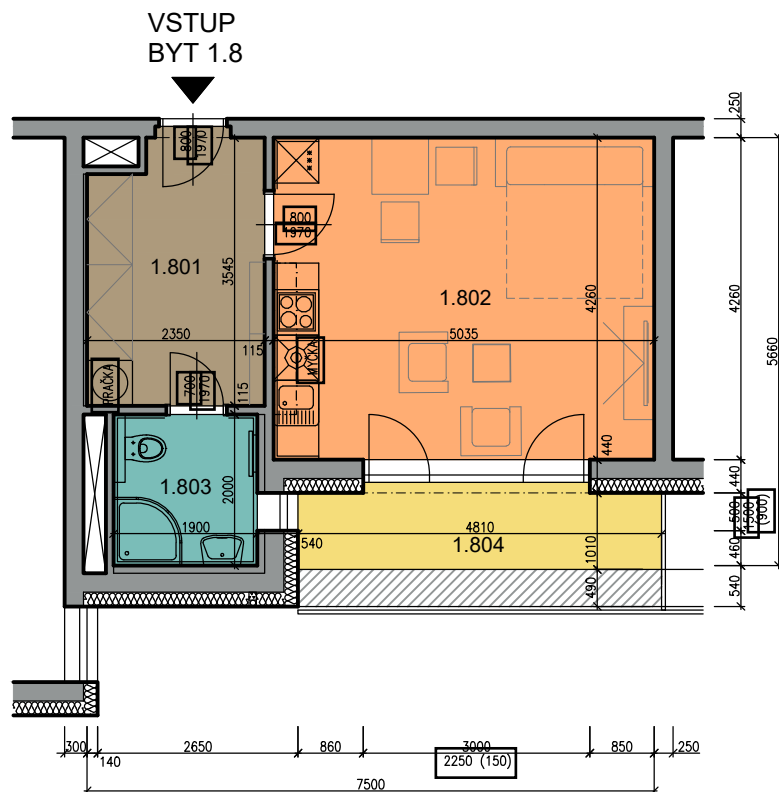

KARTA BYTU 1.8 - 1+kk (1.NP)

BYT 1.8

PŮDORYS S VYBAVENÍM

LEGENDA MÍSTNOSTÍ - BYT 1.8 - 33,26 m²

ČÍSLO M.	ÚČEL MÍSTNOSTI	PLOCHA /M ² /	ÚPRAVA POVRCHŮ			POZNÁMKA	
			PODLAHA	STĚNY	STROP		
BYT 1.8 33,26m ² 1.801	PŘEDSÍŇ	8,10	KERAMICKÁ DLAŽBA	P2*	VÁPENNÁ OMÍTKA	SDK PODHLED	SOKL V 100mm
1.802	OBÝV. POKOJ S KK	21,45	AKUSTICKÝ VINYL	P2*	VÁPENNÁ OMÍTKA	VÁPENNÁ OMÍTKA	SOKLOVÁ LIŠTA
1.803	KOUPELNA S WC	3,71	KERAMICKÁ DLAŽBA	P2*	KERAMICKÝ OBKLAD	SDK PODHLED	
1.804	TERASA	5,28	BETONOVÁ DLAŽBA	T2	KZS ETICS	POHLEDOVÝ BETON	SOKL V 100mm

PLOCHY MÍSTNOSTÍ JSOU STANOVENY BEZ OMÍTEK A OBKLADŮ
PLOCHA TERASY NENÍ ZAPOČÍTÁNA DO CELKOVÉ PLOCHY BYTU

CELKOVÝ PŮDORYS 1.NP

VYZNAČENÁ POLOHA BYTU 1.8