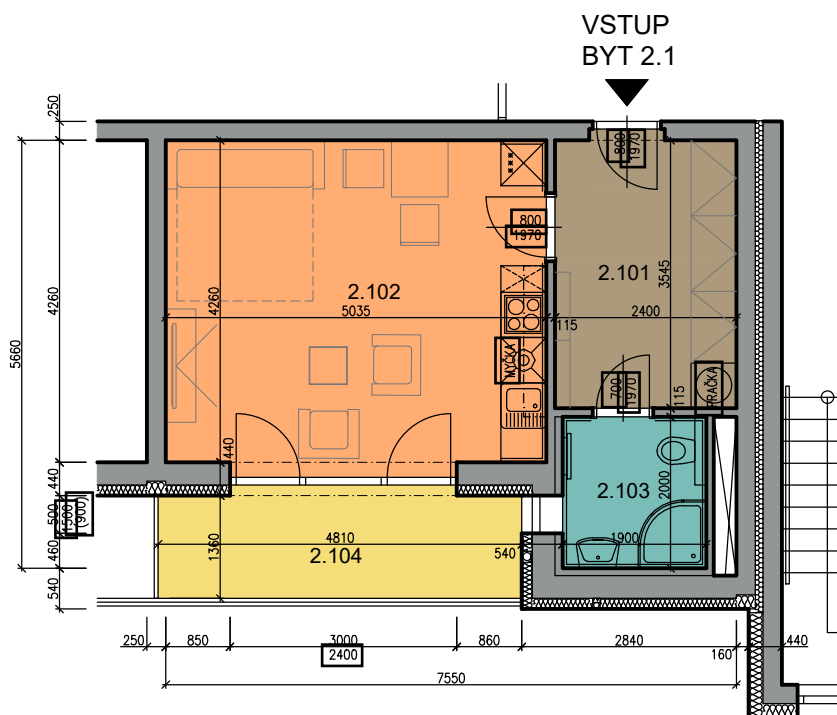

KARTA BYTU 2.1 - 1+kk (2.NP)

BYT 2.1

PŮDORYS S VYBAVENÍM

LEGENDA MÍSTNOSTÍ - BYT 2.1 - 34,41 m²

ČÍSLO M.	ÚČEL MÍSTNOSTI	PLOCHA /M ² /	ÚPRAVA POVRCHŮ			POZNÁMKA
			PODLAHA	STĚNY	STROP	
BYT 2.1 34,41m ²	2.101	8,65	KERAMICKÁ DLAŽBA	P2 VÁPENNÁ OMÍTKA	SDK PODHLED	SOKL V 100mm
	2.102	22,05	AKUSTICKÝ VINYL	P1 VÁPENNÁ OMÍTKA	VÁPENNÁ OMÍTKA	SOKLOVÁ LIŠTA
	2.103	3,71	KERAMICKÁ DLAŽBA	P2 KERAMICKÝ OBKLAD	SDK PODHLED	
	2.104	6,96	KERAMICKÁ DLAŽBA	P6 KZS ETICS	POHLEDOVÝ BETON	SOKL V 100mm

PLOCHY MÍSTNOSTÍ JSOU STANOVENY BEZ OMÍTEK A OBKLADŮ
 PLOCHA LODŽIE NENÍ ZAPOČÍTÁNA DO CELKOVÉ PLOCHY BYTU

CELKOVÝ PŮDORYS 2.NP

VYZNAČENÁ POLOHA BYTU 2.1