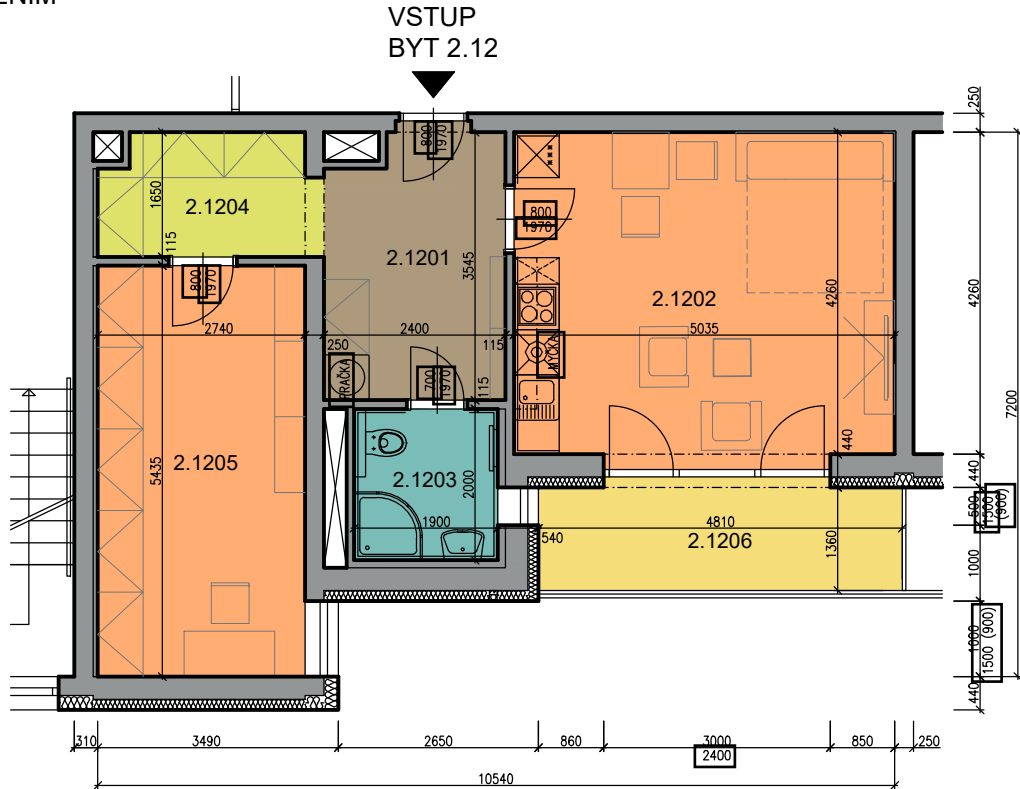

KARTA BYTU 2.12 - 2+kk (2.NP)

BYT 2.12

PŮDORYS S VYBAVENÍM

LEGENDA MÍSTNOSTÍ - BYT 2.12 - 53,48 m²

ČÍSLO M.	ÚČEL MÍSTNOSTI	PLOCHA /M ² /	ÚPRAVA POVRCHŮ					POZNÁMKA
			PODLAHA	STĚNY	STROP			
53,48m ²	2.1201	8,25	KERAMICKÁ DLAŽBA	P2	VÁPENNÁ OMÍTKA	SDK PODHLED	SOKL V 100mm	
	2.1202	22,05	AKUSTICKÝ VINYL	P1	VÁPENNÁ OMÍTKA	VÁPENNÁ OMÍTKA	SOKLOVÁ LIŠTA	
	2.1203	3,71	KERAMICKÁ DLAŽBA	P2	KERAMICKÝ OBKLAD	SDK PODHLED		
BYT 2.12	2.1204	4,58	AKUSTICKÝ VINYL	P1	VÁPENNÁ OMÍTKA	SDK PODHLED	SOKLOVÁ LIŠTA	
	2.1205	14,89	AKUSTICKÝ VINYL	P1	VÁPENNÁ OM./MULTIPOR	VÁPENNÁ OMÍTKA	SOKLOVÁ LIŠTA	
	2.1206	6,96	KERAMICKÁ DLAŽBA	P6	KZS ETICS	POHLEDOVÝ BETON	SOKL V 100mm	

PLOCHY MÍSTNOSTÍ JSOU STANOVENY BEZ OMÍTEK A OBKLADŮ
 PLOCHA LODŽIE NENÍ ZAPOČÍTÁNA DO CELKOVÉ PLOCHY BYTU

CELKOVÝ PŮDORYS 2.NP

VYZNAČENÁ POLOHA BYTU 2.12