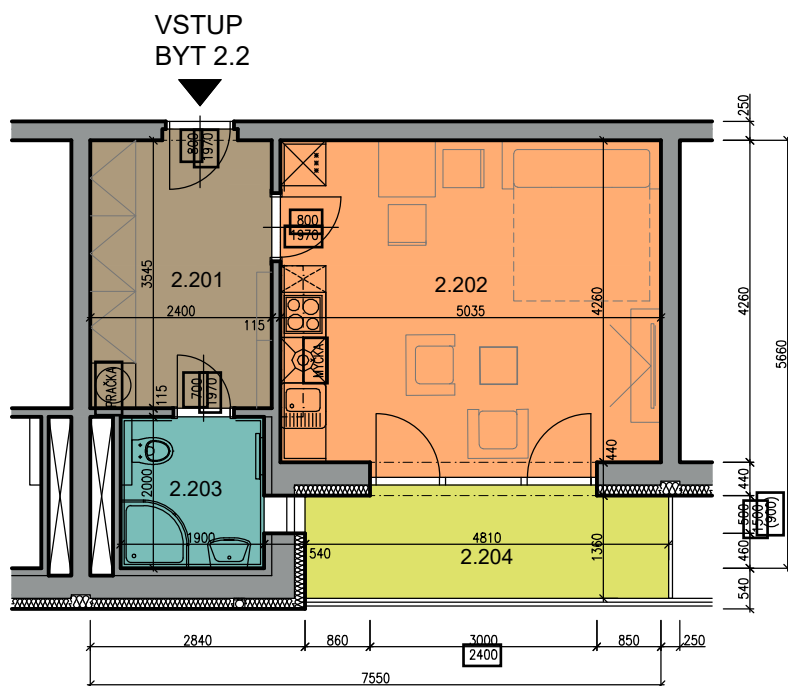

# KARTA BYTU 2.2 - 1+kk (2.NP)

BYT 2.2

PŮDORYS S VYBAVENÍM

## LEGENDA MÍSTNOSTÍ - BYT 2.2 - 34,41 m<sup>2</sup>

BYT 2.2 34,41m <sup>2</sup>	ČÍSLO M.	ÚČEL MÍSTNOSTI	PLOCHA /M <sup>2</sup>	ÚPRAVA POVRCHŮ			POZNÁMKA	
				PODLAHA	STĚNY			
					STROP			
	2.201	PŘEDSÍŇ	8,65	KERAMICKÁ DLAŽBA	P2	VÁPENNÁ OMÍTKA	SDK PODHLED	SOKL V 100mm
	2.202	OBÝV. POKOJ S KK	22,05	AKUSTICKÝ VINYL	P1	VÁPENNÁ OMÍTKA	VÁPENNÁ OMÍTKA	SOKLOVÁ LIŠTA
	2.203	KOUPELNA S WC	3,71	KERAMICKÁ DLAŽBA	P2	KERAMICKÝ OBKLAD	SDK PODHLED	
	2.204	LODŽIE	6,96	KERAMICKÁ DLAŽBA	P6	KZS ETICS	POHLEDOVÝ BETON	SOKL V 100mm

PLOCHY MÍSTNOSTÍ JSOU STANOVENY BEZ OMÍTEK A OBKLADŮ  
 PLOCHA LODŽIE NENÍ ZAPOČÍTÁNA DO CELKOVÉ PLOCHY BYTU