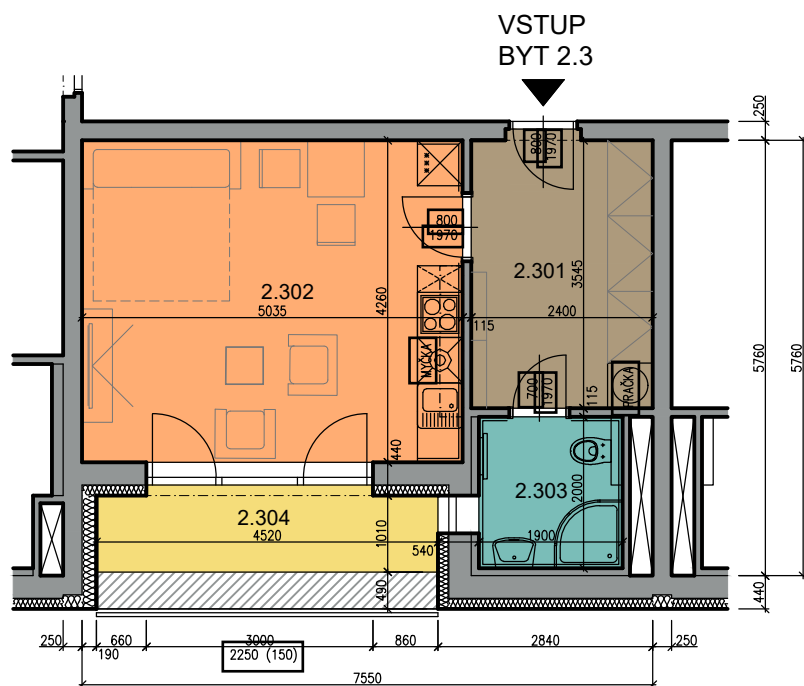

KARTA BYTU 2.3 - 1+kk (2.NP)

BYT 2.3

PŮDORYS S VYBAVENÍM

LEGENDA MÍSTNOSTÍ - BYT 2.3 - 33,81 m²

| ČÍSLO M. | ÚČEL MÍSTNOSTI | PLOCHA /M ² / | ÚPRAVA POVRCHŮ | | | | POZNÁMKA |
|----------|------------------|--------------------------|------------------|-------|------------------|-----------------|---------------|
| | | | PODLAHA | STĚNY | STŘEP | | |
| 2.301 | PŘEDSÍŇ | 8,65 | KERAMICKÁ DLAŽBA | P2 | VÁPENNÁ OMÍTKA | SDK PODHLED | SOKL V 100mm |
| 2.302 | OBÝV. POKOJ S KK | 21,45 | AKUSTICKÝ VINYL | P1 | VÁPENNÁ OMÍTKA | VÁPENNÁ OMÍTKA | SOKLOVÁ LIŠTA |
| 2.303 | KOUPELNA S WC | 3,71 | KERAMICKÁ DLAŽBA | P2 | KERAMICKÝ OBKLAD | SDK PODHLED | |
| 2.304 | TERASA | 4,99 | BETONOVÁ DLAŽBA | T2 | KZS ETICS | POHLEDOVÝ BETON | SOKLOVÁ LIŠTA |

PLOCHY MÍSTNOSTÍ JSOU STANOVENY BEZ OMÍTEK A OBKLADŮ
 PLOCHA LODŽIE NENÍ ZAPOČÍTÁNA DO CELKOVÉ PLOCHY BYTU

CELKOVÝ PŮDORYS 2.NP

VYZNAČENÁ POLOHA BYTU 2.3