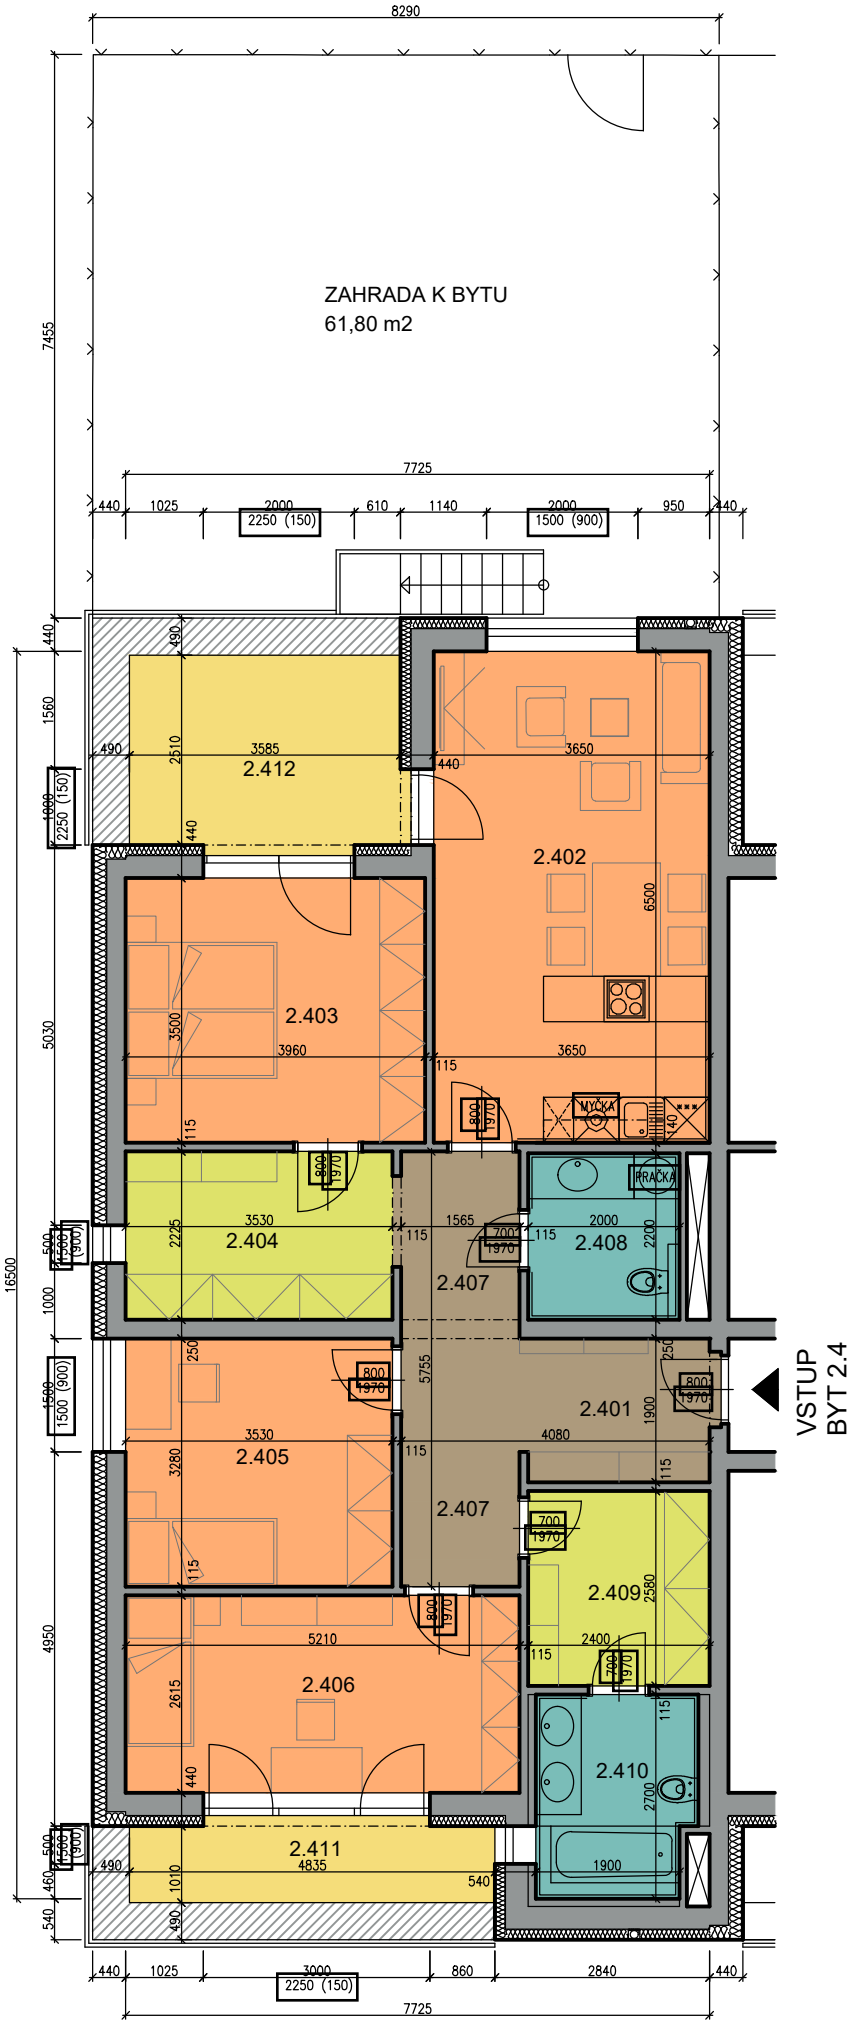

KARTA BYTU 2.4 - 4+kk (2.NP)

BYT 2.4
PŮDORYS S VYBAVENÍM

LEGENDA MÍSTNOSTÍ - BYT 2.4 - 100,68 m²

ČÍSLO M.	OČEL MÍSTNOSTI	PLOCHA /M ² /	ÚPRAVA POVRCHŮ			POZNÁMKA	
			PODLAHA	STĚNY	STŘOP		
2.401	PŘEDSÍŇ	4,88	KERAMICKÁ DLAŽBA	P2	VÁPENNÁ OMÍTKA	SDK PODHLED	SOKL V 100mm
2.402	OBÝV. POKOJ S KK	23,72	AKUSTICKÝ VINYL	P1	VÁPENNÁ OMÍTKA	SDK PODHL./OMÍTKA	SOKLOVÁ LIŠTA
2.403	LOŽNICE	13,86	AKUSTICKÝ VINYL	P1	VÁPENNÁ OMÍTKA	VÁPENNÁ OMÍTKA	SOKLOVÁ LIŠTA
2.404	ŠATNA	7,85	AKUSTICKÝ VINYL	P1	VÁPENNÁ OMÍTKA	SDK PODHLED	SOKLOVÁ LIŠTA
2.405	POKOJ	11,57	AKUSTICKÝ VINYL	P1	VÁPENNÁ OMÍTKA	VÁPENNÁ OMÍTKA	SOKLOVÁ LIŠTA
2.406	POKOJ	13,62	AKUSTICKÝ VINYL	P1	VÁPENNÁ OMÍTKA	VÁPENNÁ OMÍTKA	SOKLOVÁ LIŠTA
2.407	CHODBA	9,13	AKUSTICKÝ VINYL	P1	VÁPENNÁ OMÍTKA	SDK PODHLED	SOKLOVÁ LIŠTA
2.408	WC	4,30	KERAMICKÁ DLAŽBA	P2	KERAMICKÝ OBKLAD	SDK PODHLED	
2.409	KOMORA	6,19	AKUSTICKÝ VINYL	P1	VÁPENNÁ OMÍTKA	SDK PODHLED	SOKLOVÁ LIŠTA
2.410	KOUPELNA S WC	5,56	KERAMICKÁ DLAŽBA	P2	KERAMICKÝ OBKLAD	SDK PODHLED	
2.411	TERASA	5,30	BETONOVÁ DLAŽBA	T2	KZS ETICS	POHLEDOVÝ BETON	SOKL V 100mm
2.412	TERASA	9,42	BETONOVÁ DLAŽBA	T2	KZS ETICS	POHLEDOVÝ BETON	SOKL V 100mm

PLOCHY MÍSTNOSTÍ JSOU STANOVENY BEZ OMÍTEK A OBKLADŮ
PLOCHA TERAS NENÍ ZAPOČÍTÁNA DO CELKOVÉ PLOCHY BYTU

CELKOVÝ PŮDORYS 2.NP VYZNAČENÁ POLOHA BYTU 2.4