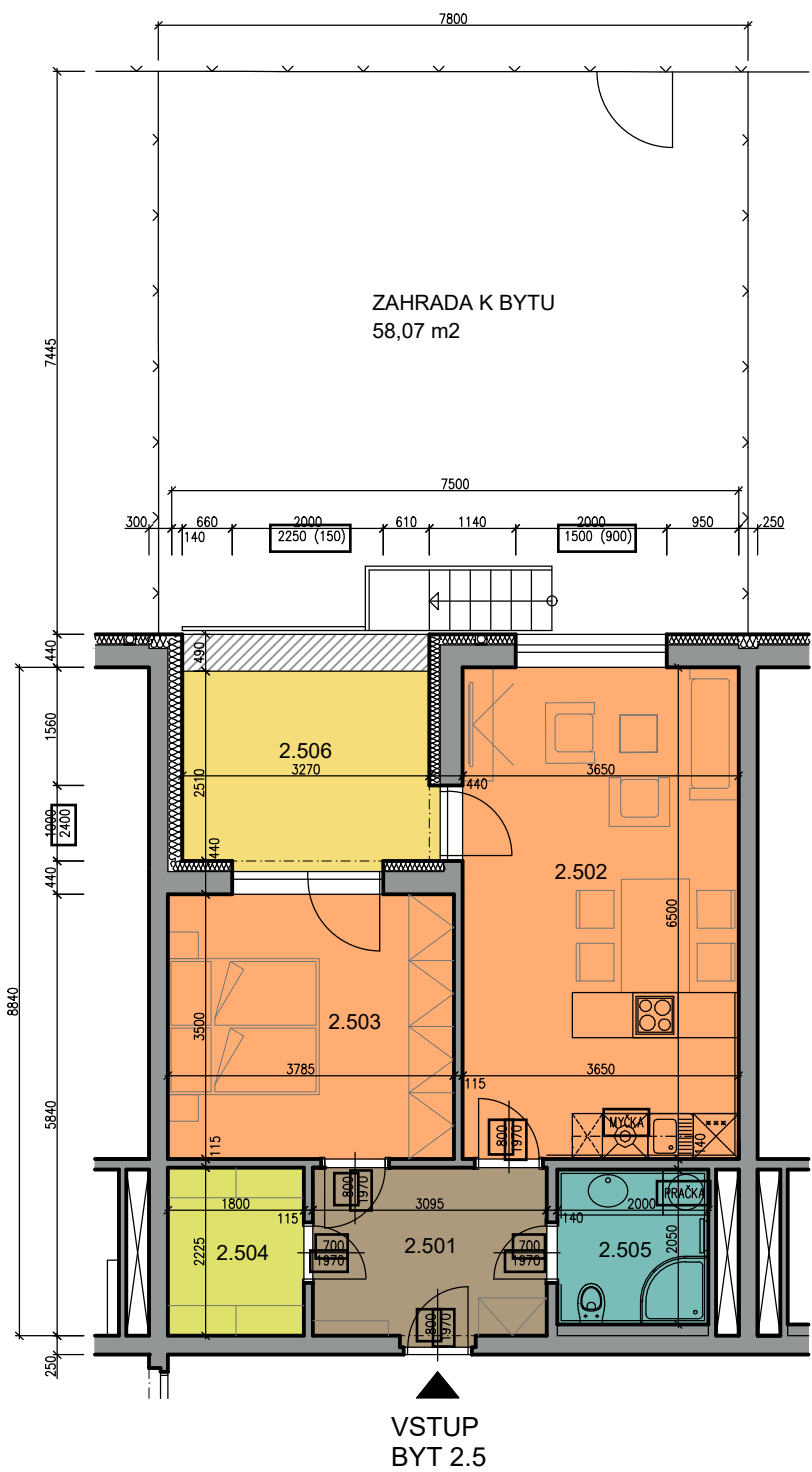

KARTA BYTU 2.5 - 2+kk (2.NP)

BYT 2.5
PŮDORYS S VYBAVENÍM

LEGENDA MÍSTNOSTÍ - BYT 2.5 - 52,08 m2

ČÍSLO M.	ÚČEL MÍSTNOSTI	PLOCHA /M2/	ÚPRAVA POVRCHŮ			POZNÁMKA	
			PODLAHA	STĚNY	STROP		
2.501	PŘEDSÍŇ	7,02	KERAMICKÁ DLAŽBA	P2	VÁPENNÁ OMÍTKA	SDK PODHLED	SOKL V 100mm
2.502	OBÝV. POKOJ S KK	23,72	AKUSTICKÝ VINYL	P1	VÁPENNÁ OMÍTKA	SDK PODHL./OMÍTKA	SOKLOVÁ LIŠTA
2.503	LOŽNICE	13,24	AKUSTICKÝ VINYL	P1	VÁPENNÁ OMÍTKA	VÁPENNÁ OMÍTKA	SOKLOVÁ LIŠTA
2.504	KOMORA	4,00	AKUSTICKÝ VINYL	P1	VÁPENNÁ OMÍTKA	SDK PODHLED	SOKLOVÁ LIŠTA
2.505	KOUPELNA S WC	4,10	KERAMICKÁ DLAŽBA	P2	KERAMICKÝ OBKLAD	SDK PODHLED	
2.506	TERASA	8,63	BETONOVÁ DLAŽBA	T2	KZS ETICS	POHLEDOVÝ BETON	SOKL V 100mm

PLOCHY MÍSTNOSTÍ JSOU STANOVENY BEZ OMÍTEK A OBKLADŮ
PLOCHA TERASY NENÍ ZAPOČÍTÁNA DO CELKOVÉ PLOCHY BYTU

CELKOVÝ PŮDORYS 2.NP VYZNAČENÁ POLOHA BYTU 2.5