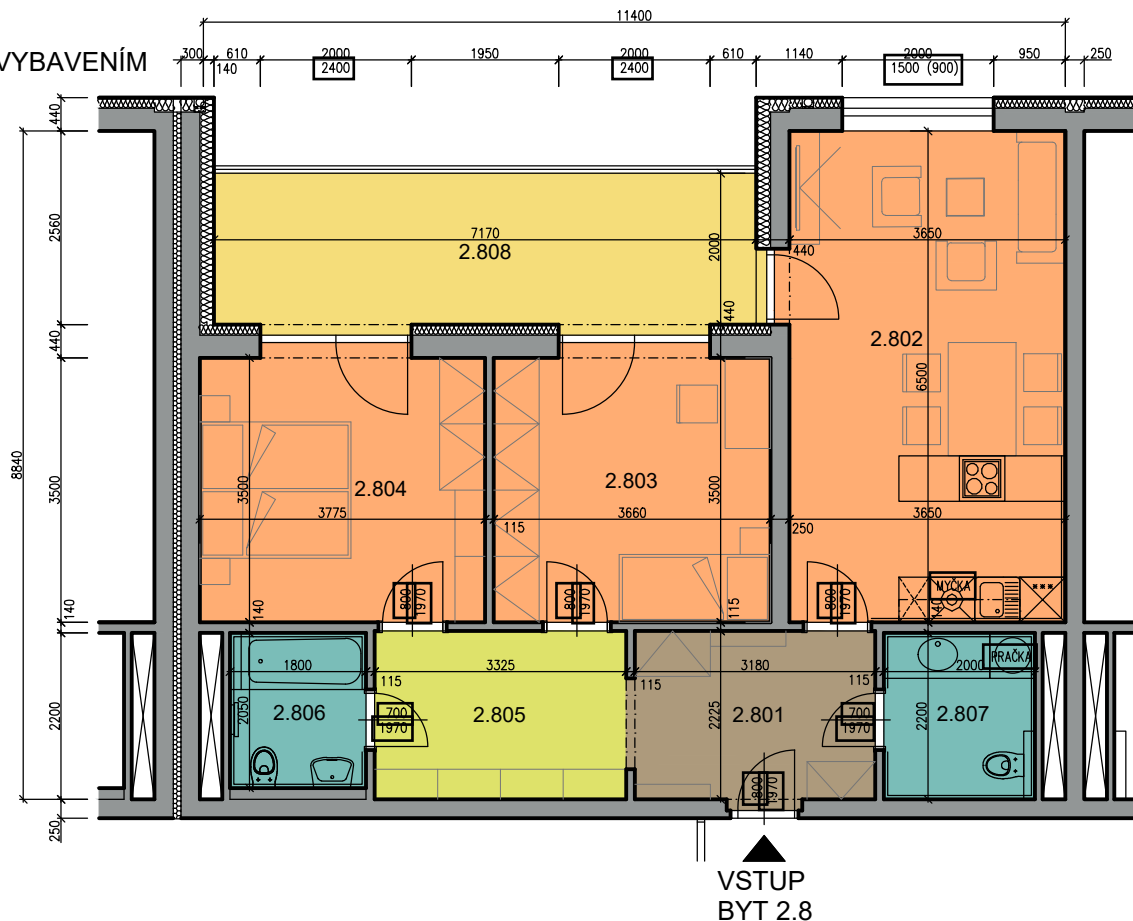

KARTA BYTU 2.8 - 3+kk (2.NP)

BYT 2.8

PŮDORYS S VYBAVENÍM

LEGENDA MÍSTNOSTÍ - BYT 2.8 - 73,58 m²

ČÍSLO M.	ÚČEL MÍSTNOSTI	PLOCHA /M ² /	ÚPRAVA POVRCHŮ			POZNÁMKA	
			PODLAHA	STĚNY	STŘOP		
73,58m ²	2.801	7,36	KERAMICKÁ DLAŽBA	P2	VÁPENNÁ OMÍTKA	SDK PODHLED	SOKL V 100mm
	2.802	23,92	AKUSTICKÝ VINYL	P1	VÁPENNÁ OMÍTKA	SDK PODHL./OMÍTKA	SOKLOVÁ LIŠTA
	2.803	13,21	AKUSTICKÝ VINYL	P1	VÁPENNÁ OMÍTKA	VÁPENNÁ OMÍTKA	SOKLOVÁ LIŠTA
	2.804	13,61	AKUSTICKÝ VINYL	P1	VÁPENNÁ OMÍTKA	VÁPENNÁ OMÍTKA	SOKLOVÁ LIŠTA
	2.805	7,39	AKUSTICKÝ VINYL	P1	VÁPENNÁ OMÍTKA	SDK PODHLED	SOKLOVÁ LIŠTA
BYT 2.8	2.806	3,69	KERAMICKÁ DLAŽBA	P2	KERAMICKÝ OBKLAD	SDK PODHLED	
	2.807	4,40	KERAMICKÁ DLAŽBA	P2	KERAMICKÝ OBKLAD	SDK PODHLED	
	2.808	15,04	KERAMICKÁ DLAŽBA	P6	KZS ETICS	POHLEDOVÝ BETON	SOKL V 100mm

PLOCHY MÍSTNOSTÍ JSOU STANOVENY BEZ OMÍTEK A OBKLADŮ
PLOCHA LODŽIE NENÍ ZAPOČÍTÁNA DO CELKOVÉ PLOCHY BYTU

CELKOVÝ PŮDORYS 2.NP

VYZNAČENÁ POLOHA BYTU 2.8