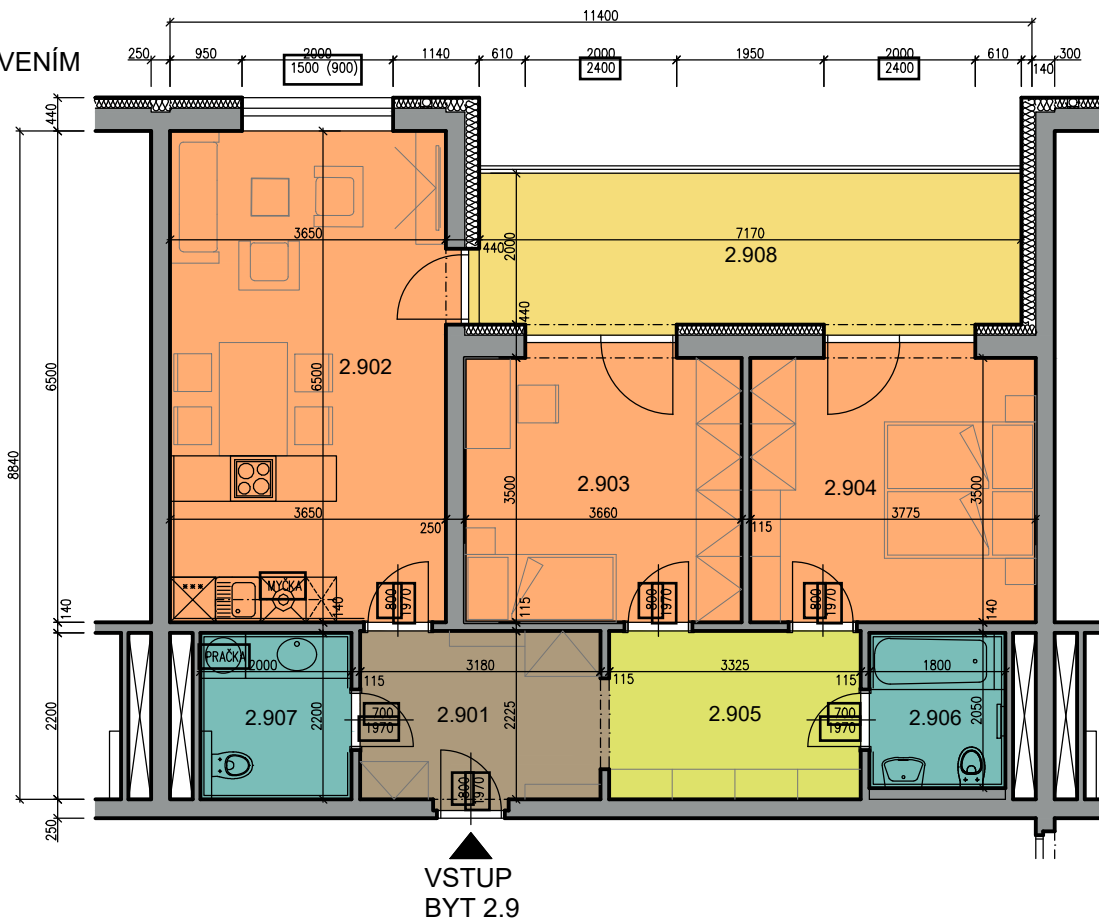

KARTA BYTU 2.9 - 3+kk (2.NP)

BYT 2.9

PŮDORYS S VYBAVENÍM

LEGENDA MÍSTNOSTÍ - BYT 2.9 - 73,49 m²

ČÍSLO M.	ÚČEL MÍSTNOSTI	PLOCHA /M ² /	ÚPRAVA POVRCHŮ			POZNÁMKA	
			PODLAHA	STĚNY	STROP		
73,49m ²	2.901	7,36	KERAMICKÁ DLAŽBA	P2	VÁPENNÁ OMÍTKA	SDK PODHLED	SOKL V 100mm
	2.902	23,92	AKUSTICKÝ VINYL	P1	VÁPENNÁ OMÍTKA	SDK PODHL./OMÍTKA	SOKLOVÁ LIŠTA
	2.903	13,21	AKUSTICKÝ VINYL	P1	VÁPENNÁ OMÍTKA	VÁPENNÁ OMÍTKA	SOKLOVÁ LIŠTA
	2.904	13,61	AKUSTICKÝ VINYL	P1	VÁPENNÁ OMÍTKA	VÁPENNÁ OMÍTKA	SOKLOVÁ LIŠTA
	2.905	7,39	AKUSTICKÝ VINYL	P1	VÁPENNÁ OMÍTKA	SDK PODHLED	SOKLOVÁ LIŠTA
BYT 2.9	2.906	3,69	KERAMICKÁ DLAŽBA	P2	KERAMICKÝ OBKLAD	SDK PODHLED	
	2.907	4,31	KERAMICKÁ DLAŽBA	P2	KERAMICKÝ OBKLAD	SDK PODHLED	
	2.908	15,04	KERAMICKÁ DLAŽBA	P6	KZS ETICS	POHLEDOVÝ BETON	SOKL V 100mm

PLOCHY MÍSTNOSTÍ JSOU STANOVENY BEZ OMÍTEK A OBKLADŮ
 PLOCHA LODŽIE NENÍ ZAPOČÍTÁNA DO CELKOVÉ PLOCHY BYTU

CELKOVÝ PŮDORYS 2.NP

VYZNAČENÁ POLOHA BYTU 2.9