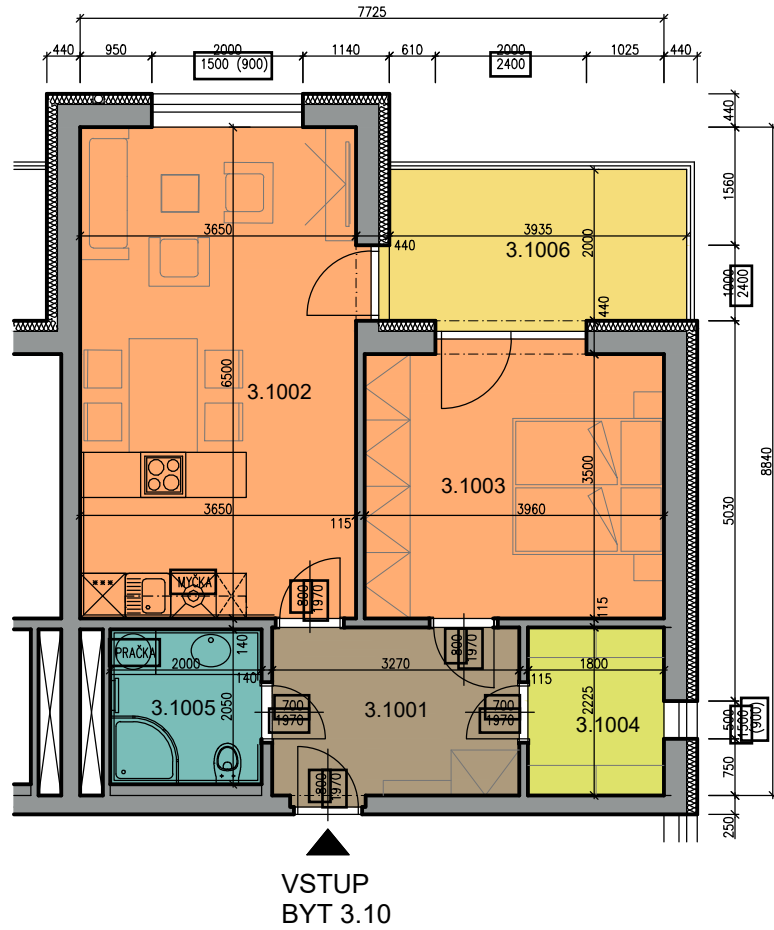

# KARTA BYTU 3.10 - 2+kk (3.NP)

BYT 3.10  
PŮDORYS S VYBAVENÍM

## LEGENDA MÍSTNOSTÍ - BYT 3.10 - 53,69 m<sup>2</sup>

| ČÍSLO M.                        | ÚČEL MÍSTNOSTI | PLOCHA /M <sup>2</sup> / | ÚPRAVA POVRCHŮ   |       |                  |                    | POZNÁMKA      |
|---------------------------------|----------------|--------------------------|------------------|-------|------------------|--------------------|---------------|
|                                 |                |                          | PODLAHA          | STĚNY | STROP            |                    |               |
| BYT 3.10<br>53,69m <sup>2</sup> | 3.1001         | 7,41                     | KERAMICKÁ DLAŽBA | P2    | VÁPENNÁ OMÍTKA   | SDK PODHLED        | SOKL V 100mm  |
|                                 | 3.1002         | 23,92                    | AKUSTICKÝ VINYL  | P1    | VÁPENNÁ OMÍTKA   | SDK PODHLED/OMÍTKA | SOKLOVÁ LIŠTA |
|                                 | 3.1003         | 14,26                    | AKUSTICKÝ VINYL  | P1    | VÁPENNÁ OMÍTKA   | VÁPENNÁ OMÍTKA     | SOKLOVÁ LIŠTA |
|                                 | 3.1004         | 4,00                     | AKUSTICKÝ VINYL  | P1    | VÁPENNÁ OMÍTKA   | SDK PODHLED        | SOKLOVÁ LIŠTA |
|                                 | 3.1005         | 4,10                     | KERAMICKÁ DLAŽBA | P2    | KERAMICKÝ OBKLAD | SDK PODHLED        |               |
|                                 | 3.1006         | 8,29                     | KERAMICKÁ DLAŽBA | P6    | KZS ETICS        | KZS ETICS          | SOKL V 100mm  |

PLOCHY MÍSTNOSTÍ JSOU STANOVENY BEZ OMÍTEK A OBKLADŮ  
PLOCHA LODŽIE NENÍ ZAPOČÍTÁNA DO CELKOVÉ PLOCHY BYTU