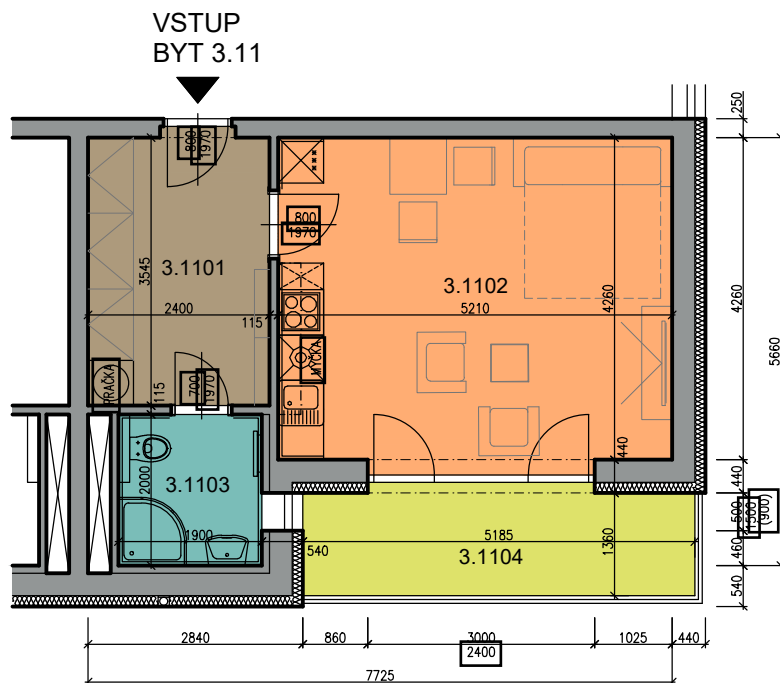

KARTA BYTU 3.11 - 1+kk (3.NP)

BYT 3.11

PŮDORYS S VYBAVENÍM

LEGENDA MÍSTNOSTÍ - BYT 3.11 - 35,15 m²

ČÍSLO M.	ÚČEL MÍSTNOSTI	PLOCHA /M ² /	ÚPRAVA POVRCHŮ			POZNÁMKA	
			PODLAHA	STĚNY	STROP		
BYT 3.11 35,15m ²	3.1101	8,65	KERAMICKÁ DLAŽBA	P2	VÁPENNÁ OMÍTKA	SDK PODHLED	SOKL V 100mm
	3.1102	22,79	AKUSTICKÝ VINYL	P1	VÁPENNÁ OMÍTKA	VÁPENNÁ OMÍTKA	SOKLOVÁ LIŠŤA
	3.1103	3,71	KERAMICKÁ DLAŽBA	P2	KERAMICKÝ OBKLAD	SDK PODHLED	
	3.1104	7,47	KERAMICKÁ DLAŽBA	P6	KZS ETICS	KZS ETICS	SOKL V 100mm

PLOCHY MÍSTNOSTÍ JSOU STANOVENY BEZ OMÍTEK A OBKLADŮ
PLOCHA LODŽIE NENÍ ZAPOČÍTÁNA DO CELKOVÉ PLOCHY BYTU

CELKOVÝ PŮDORYS 3.NP

VYZNAČENÁ POLOHA BYTU 3.11