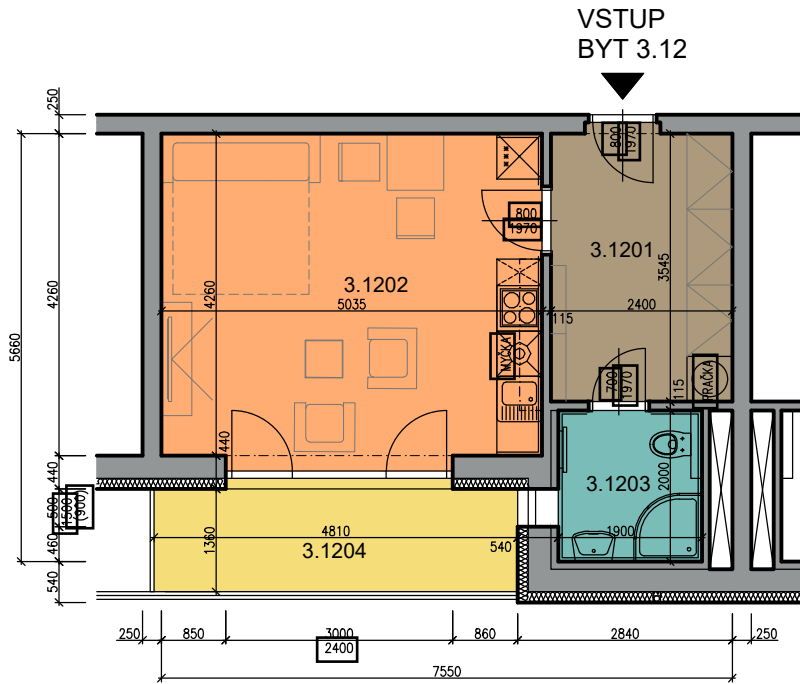

# KARTA BYTU 3.12 - 1+kk (3.NP)

BYT 3.12

PŮDORYS S VYBAVENÍM

## LEGENDA MÍSTNOSTÍ - BYT 3.12 - 34,41 m<sup>2</sup>

ČÍSLO M.	ÚČEL MÍSTNOSTI	PLOCHA /M <sup>2</sup> /	ÚPRAVA POVRCHŮ				POZNÁMKA
			PODLAHA	STĚNY	STROP		
BYT 3.12 34,41m <sup>2</sup>	3.1201	8,65	KERAMICKÁ DLAŽBA	P2	VÁPENNÁ OMÍTKA	SDK PODHLED	SOKL V 100mm
	3.1202	22,05	AKUSTICKÝ VINYL	P1	VÁPENNÁ OMÍTKA	VÁPENNÁ OMÍTKA	SOKLOVÁ LIŠŤA
	3.1203	3,71	KERAMICKÁ DLAŽBA	P2	KERAMICKÝ OBKLAD	SDK PODHLED	
	3.1204	6,96	KERAMICKÁ DLAŽBA	P6	KZS ETICS	POHLEDOVÝ BETON	SOKL V 100mm

PLOCHY MÍSTNOSTÍ JSOU STANOVENY BEZ OMÍTEK A OBKLADŮ  
 PLOCHA LODŽIE NENÍ ZAPOČÍTÁNA DO CELKOVÉ PLOCHY BYTU