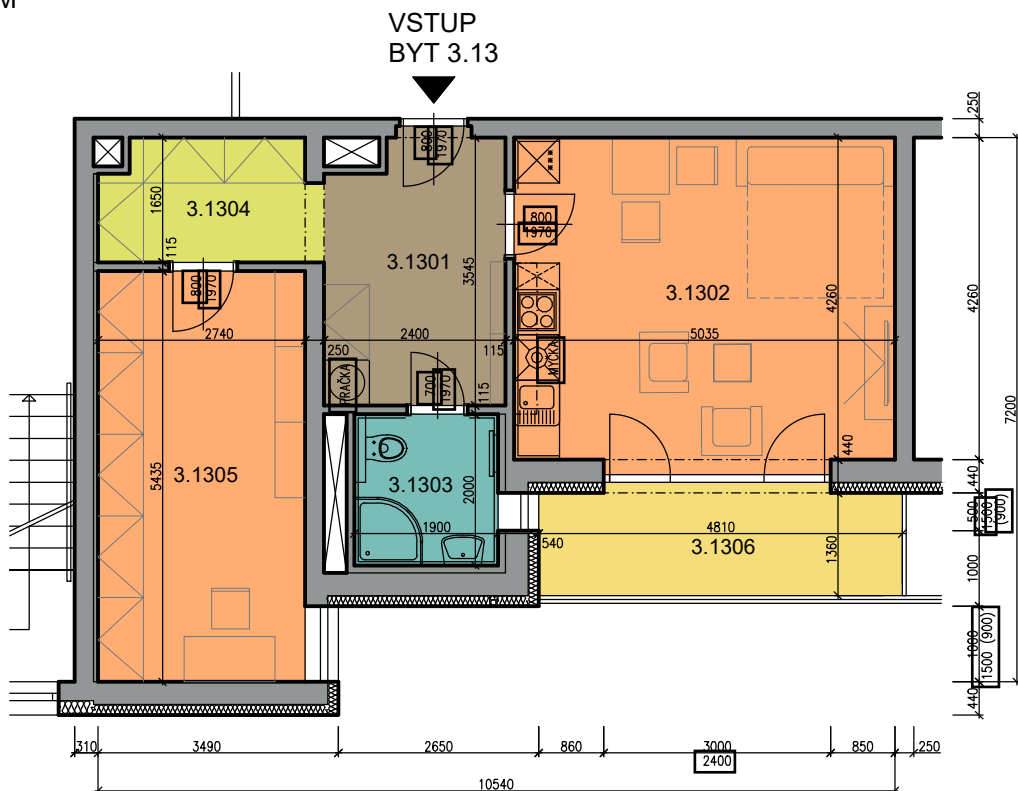

# KARTA BYTU 3.13 - 2+kk (3.NP)

BYT 3.13

PŮDORYS S VYBAVENÍM

## LEGENDA MÍSTNOSTÍ - BYT 3.13 - 53,48 m<sup>2</sup>

ČÍSLO M.	ÚČEL MÍSTNOSTI	PLOCHA /M <sup>2</sup> /	ÚPRAVA POVRCHŮ			POZNÁMKA	
			PODLAHA	STĚNY	STROP		
BYT 3.13 53,48m <sup>2</sup>	3.1301	8,25	KERAMICKÁ DLAŽBA	P2	VÁPENNÁ OMÍTKA	SDK PODHLED	SOKL V 100mm
	3.1302	22,05	AKUSTICKÝ VINYL	P1	VÁPENNÁ OMÍTKA	VÁPENNÁ OMÍTKA	SOKLOVÁ LIŠTA
	3.1303	3,71	KERAMICKÁ DLAŽBA	P2	KERAMICKÝ OBKLAD	SDK PODHLED	
	3.1304	4,58	AKUSTICKÝ VINYL	P1	VÁPENNÁ OMÍTKA	SDK PODHLED	SOKLOVÁ LIŠTA
	3.1305	14,89	AKUSTICKÝ VINYL	P1	VÁPENNÁ OM./MULTIPOR	VÁPENNÁ OMÍTKA	SOKLOVÁ LIŠTA
	3.1306	6,96	KERAMICKÁ DLAŽBA	P6	KZS ETICS	POHLEDOVÝ BETON	SOKL V 100mm

PLOCHY MÍSTNOSTÍ JSOU STANOVENY BEZ OMÍTEK A OBKLADŮ  
 PLOCHA LODŽIE NENÍ ZAPOČÍTÁNA DO CELKOVÉ PLOCHY BYTU