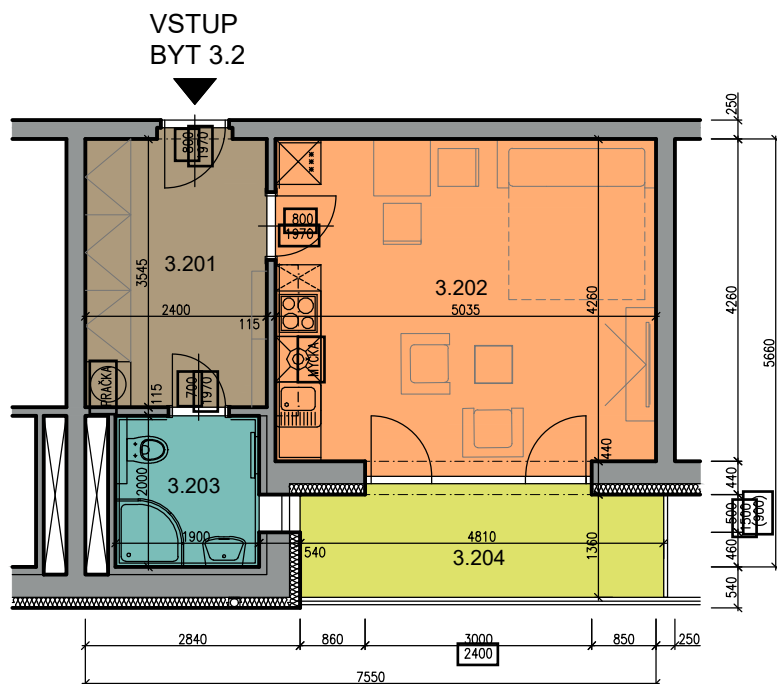

KARTA BYTU 3.2 - 1+kk (3.NP)

BYT 3.2

PŮDORYS S VYBAVENÍM

LEGENDA MÍSTNOSTÍ - BYT 3.2 - 34,41 m²

ČÍSLO M.	ÚČEL MÍSTNOSTI	PLOCHA /M ² /	ÚPRAVA POVRCHŮ				POZNÁMKA
			PODLAHA	STĚNY	STROP		
BYT 3.2 34,41m ²	3.201	8,65	KERAMICKÁ DLAŽBA	P2	VÁPENNÁ OMÍTKA	SDK PODHLED	SOKL V 100mm
	3.202	22,05	AKUSTICKÝ VINYL	P1	VÁPENNÁ OMÍTKA	VÁPENNÁ OMÍTKA	SOKLOVÁ LIŠTA
	3.203	3,71	KERAMICKÁ DLAŽBA	P2	KERAMICKÝ OBKLAD	SDK PODHLED	
	3.204	6,96	KERAMICKÁ DLAŽBA	P6	KZS ETICS	KZS ETICS	SOKL V 100mm

PLOCHY MÍSTNOSTÍ JSOU STANOVENY BEZ OMÍTEK A OBKLADŮ
PLOCHA LODŽIE NENÍ ZAPOČÍTÁNA DO CELKOVÉ PLOCHY BYTU

CELKOVÝ PŮDORYS 3.NP

VYZNAČENÁ POLOHA BYTU 3.2