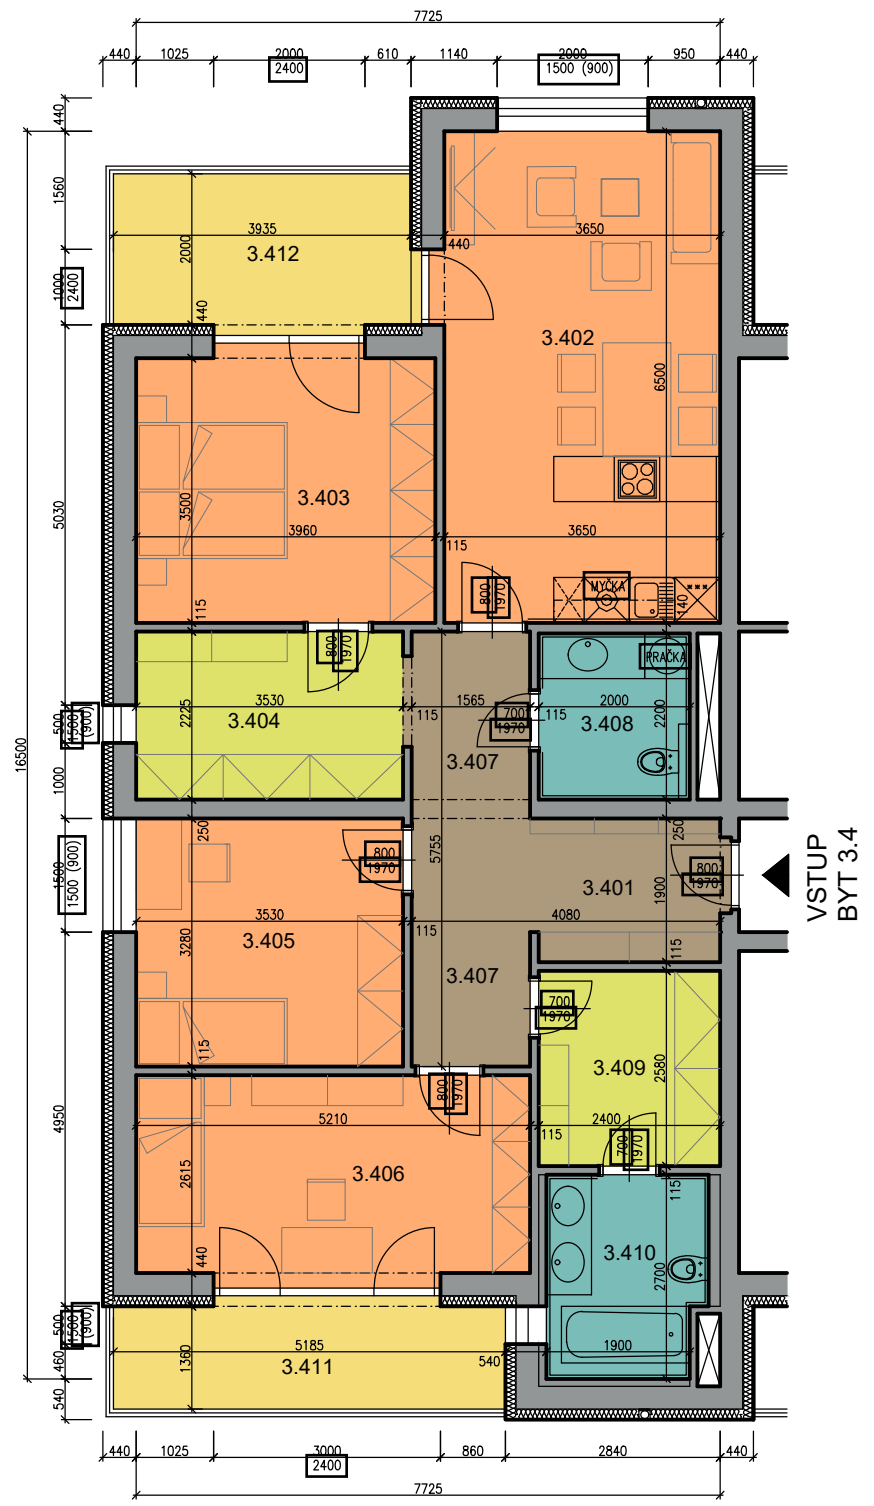

KARTA BYTU 3.4 - 4+kk (3.NP)

BYT 3.4
PŮDORYS S VYBAVENÍM

LEGENDA MÍSTNOSTÍ - BYT 3.4 - 101,84 m²

ČÍSLO M.	ÚČEL MÍSTNOSTI	PLOCHA /m ² /	ÚPRAVA POVRCHŮ			POZNAMKA	
			PODLAHA	STĚNY	STROP		
3.401	PŘEDSÍŇ	4,88	KERAMICKÁ DLAŽBA	P2	VÁPENNÁ OMÍTKA	SDK PODHLED	SOKL V 100mm
3.402	OBÝV. POKOJ S KK	23,92	AKUSTICKÝ VINYL	P1	VÁPENNÁ OMÍTKA	SDK PODHLED/OMÍTKA	SOKLOVÁ LIŠTA
3.403	LOŽNICE	14,22	AKUSTICKÝ VINYL	P1	VÁPENNÁ OMÍTKA	VÁPENNÁ OMÍTKA	SOKLOVÁ LIŠTA
3.404	ŠATNA	7,85	AKUSTICKÝ VINYL	P1	VÁPENNÁ OMÍTKA	SDK PODHLED	SOKLOVÁ LIŠTA
3.405	POKOJ	11,57	AKUSTICKÝ VINYL	P1	VÁPENNÁ OMÍTKA	VÁPENNÁ OMÍTKA	SOKLOVÁ LIŠTA
3.406	POKOJ	14,22	AKUSTICKÝ VINYL	P1	VÁPENNÁ OMÍTKA	VÁPENNÁ OMÍTKA	SOKLOVÁ LIŠTA
3.407	CHODBA	9,13	AKUSTICKÝ VINYL	P1	VÁPENNÁ OMÍTKA	SDK PODHLED	SOKLOVÁ LIŠTA
3.408	WC	4,30	KERAMICKÁ DLAŽBA	P2	KERAMICKÝ OBKLAD	SDK PODHLED	
3.409	KOMORA	6,19	AKUSTICKÝ VINYL	P1	VÁPENNÁ OMÍTKA	SDK PODHLED	SOKLOVÁ LIŠTA
3.410	KOUPELNA	5,56	KERAMICKÁ DLAŽBA	P2	KERAMICKÝ OBKLAD	SDK PODHLED	
3.411	LODŽIE	7,47	BETONOVÁ DLAŽBA	P6	KZS ETICS	KZS ETICS	SOKL V 100mm
3.412	LODŽIE	8,29	BETONOVÁ DLAŽBA	P6	KZS ETICS	KZS ETICS	SOKL V 100mm

PLOCHY MÍSTNOSTÍ JSOU STANOVENY BEZ OMÍTEK A OBKLADŮ
PLOCHA LODŽIE NENÍ ZAPOČÍTÁNA DO CELKOVÉ PLOCHY BYTU

CELKOVÝ PŮDORYS 3.NP VYZNAČENÁ POLOHA BYTU 3.4