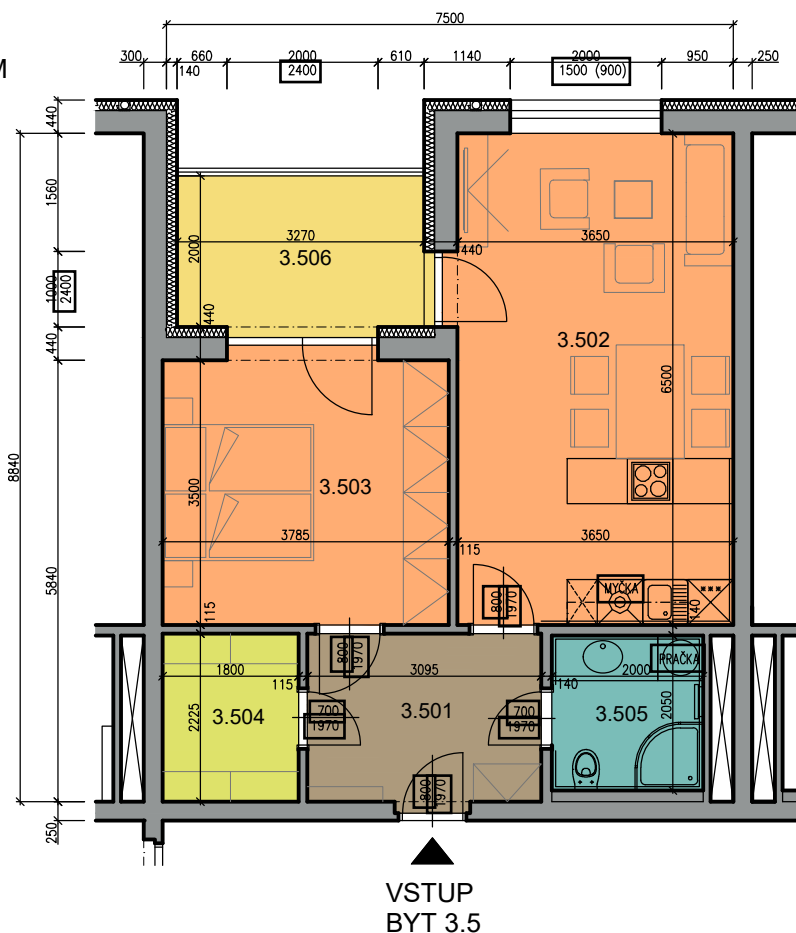

KARTA BYTU 3.5 - 2+kk (3.NP)

BYT 3.5

PŮDORYS S VYBAVENÍM

LEGENDA MÍSTNOSTÍ - BYT 3.5 - 52,68 m²

ČÍSLO M.	ÚČEL MÍSTNOSTI	PLOCHA /M ² /	ÚPRAVA POVRCHŮ				POZNÁMKA
			PODLAHA	STĚNY	STROP		
52,68m ²	3.501	7,02	KERAMICKÁ DLAŽBA	P2	VÁPENNÁ OMÍTKA	SDK PODHLED	SOKL V 100mm
	3.502	23,92	AKUSTICKÝ VINYL	P1	VÁPENNÁ OMÍTKA	SDK PODHLED/OMÍTKA	SOKLOVÁ LIŠTA
	3.503	13,64	AKUSTICKÝ VINYL	P1	VÁPENNÁ OMÍTKA	VÁPENNÁ OMÍTKA	SOKLOVÁ LIŠTA
BYT 3.5	3.504	4,00	AKUSTICKÝ VINYL	P1	VÁPENNÁ OMÍTKA	SDK PODHLED	SOKLOVÁ LIŠTA
	3.505	4,10	KERAMICKÁ DLAŽBA	P2	KERAMICKÝ OBKLAD	SDK PODHLED	
	3.506	6,96	KERAMICKÁ DLAŽBA	P6	KZS ETICS	POHLEDOVÝ BETON	SOKL V 100mm

PLOCHY MÍSTNOSTÍ JSOU STANOVENY BEZ OMÍTEK A OBKLADŮ
 PLOCHA LODŽIE NENÍ ZAPOČÍTÁNA DO CELKOVÉ PLOCHY BYTU

CELKOVÝ PŮDORYS 3.NP

VYZNAČENÁ POLOHA BYTU 3.5