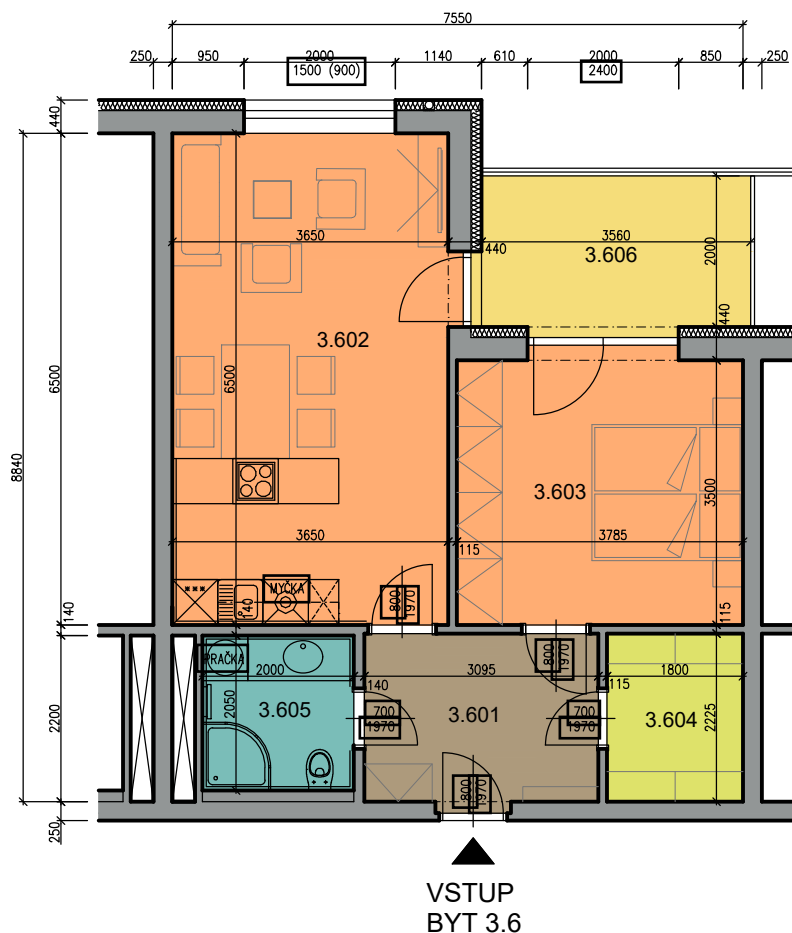

KARTA BYTU 3.6 - 2+kk (3.NP)

BYT 3.6

PŮDORYS S VYBAVENÍM

LEGENDA MÍSTNOSTÍ - BYT 3.6 - 52,68 m²

ČÍSLO M.	ÚČEL MÍSTNOSTI	PLOCHA /M ² /	ÚPRAVA POVRCHŮ				POZNÁMKA
			PODLAHA	STĚNY	STROP		
BYT 3.6	3.601	7,02	KERAMICKÁ DLAŽBA	P2	VÁPENNÁ OMÍTKA	SDK PODHLED	SOKL V 100mm
	3.602	23,92	AKUSTICKÝ VINYL	P1	VÁPENNÁ OMÍTKA	SDK PODHLED/OMÍTKA	SOKLOVÁ LIŠTA
	3.603	13,64	AKUSTICKÝ VINYL	P1	VÁPENNÁ OMÍTKA	VÁPENNÁ OMÍTKA	SOKLOVÁ LIŠTA
	3.604	4,00	AKUSTICKÝ VINYL	P1	VÁPENNÁ OMÍTKA	SDK PODHLED	SOKLOVÁ LIŠTA
	3.605	4,10	KERAMICKÁ DLAŽBA	P2	KERAMICKÝ OBKLAD	SDK PODHLED	
	3.606	7,54	KERAMICKÁ DLAŽBA	P6	KZS ETICS	POHLEDOVÝ BETON	SOKL V 100mm

PLOCHY MÍSTNOSTÍ JSOU STANOVENY BEZ OMÍTEK A OBKLADŮ
 PLOCHA LODŽIE NENÍ ZAPOČÍTÁNA DO CELKOVÉ PLOCHY BYTU

CELKOVÝ PŮDORYS 3.NP

VYZNAČENÁ POLOHA BYTU 3.6