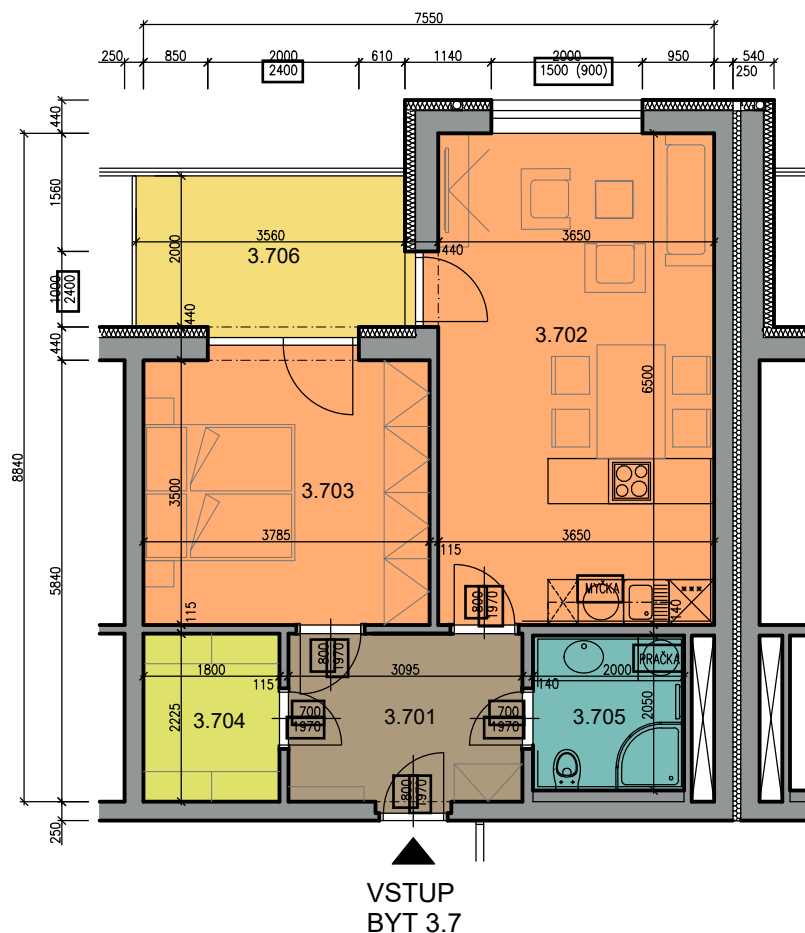

KARTA BYTU 3.7 - 2+kk (3.NP)

BYT 3.7
PŮDORYS S VYBAVENÍM

LEGENDA MÍSTNOSTÍ - BYT 3.7 - 52,68 m²

ČÍSLO M.	ÚČEL MÍSTNOSTI	PLOCHA /M ² /	ÚPRAVA POVRCHŮ				POZNÁMKA	
			PODLAHA	STĚNY	STROP			
BYT 3.7 52,68m ²	3.701	PŘEDSÍŇ	7,02	KERAMICKÁ DLAŽBA	P2	VÁPENNÁ OMÍTKA	SDK PODHLED	SOKL V 100mm
	3.702	OBÝV. POKOJ S KK	23,92	AKUSTICKÝ VINYL	P1	VÁPENNÁ OMÍTKA	SDK PODHLED/OMÍTKA	SOKLOVÁ LIŠTA
	3.703	LOŽNICE	13,64	AKUSTICKÝ VINYL	P1	VÁPENNÁ OMÍTKA	VÁPENNÁ OMÍTKA	SOKLOVÁ LIŠTA
	3.704	KOMORA	4,00	AKUSTICKÝ VINYL	P1	VÁPENNÁ OMÍTKA	SDK PODHLED	SOKLOVÁ LIŠTA
	3.705	KOUPELNA S WC	4,10	KERAMICKÁ DLAŽBA	P2	KERAMICKÝ OBKLAD	SDK PODHLED	
	3.706	LODŽIE	7,54	KERAMICKÁ DLAŽBA	P6	KZS ETICS	POHLEDOVÝ BETON	SOKL V 100mm

PLOCHY MÍSTNOSTÍ JSOU STANOVENY BEZ OMÍTEK A OBKLADŮ
PLOCHA LODŽIE NENÍ ZAPOČÍTÁNA DO CELKOVÉ PLOCHY BYTU

CELKOVÝ PŮDORYS 3.NP

VYZNAČENÁ POLOHA BYTU 3.7