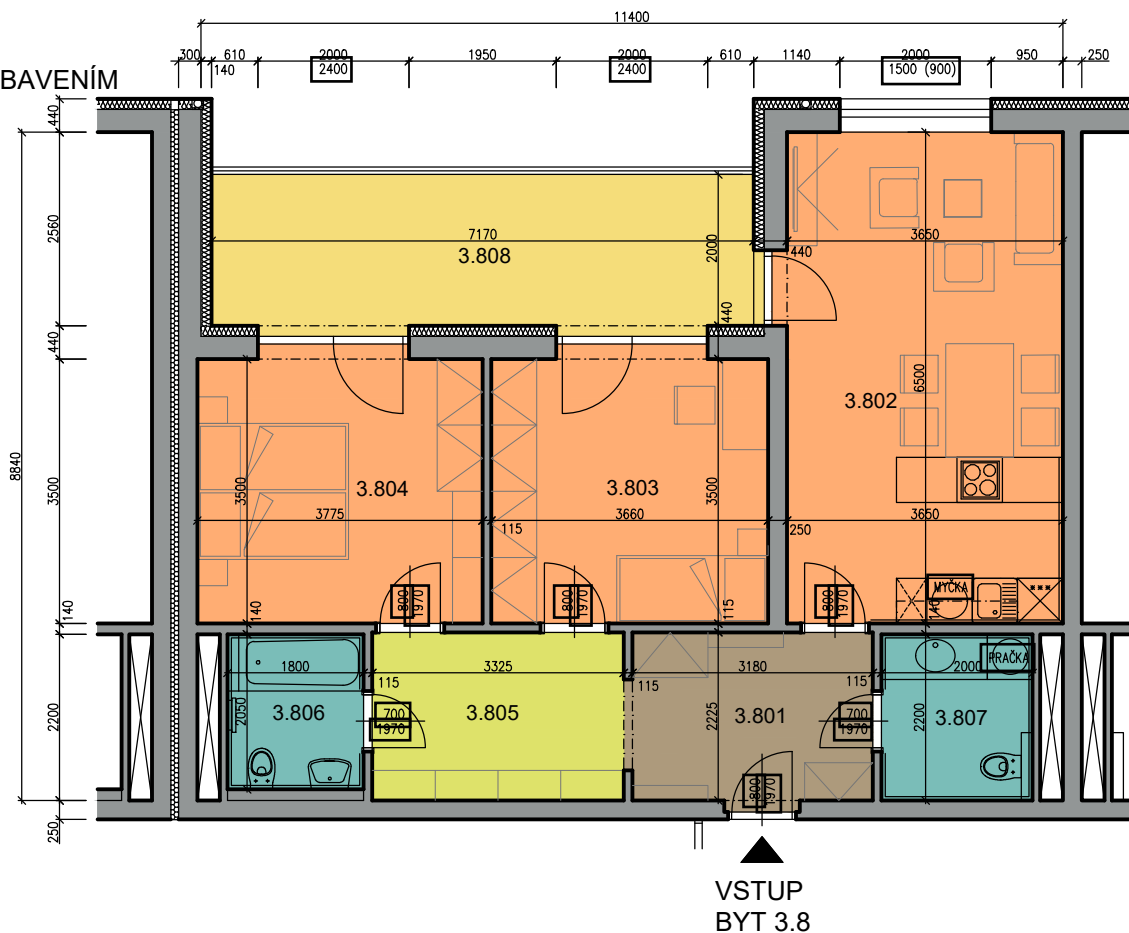

KARTA BYTU 3.8 - 3+kk (3.NP)

BYT 3.8 PŮDORYS S VYBAVENÍM

LEGENDA MÍSTNOSTÍ - BYT 3.8 - 73,58 m²

ČÍSLO M.	ÚČEL MÍSTNOSTI	PLOCHA /M ² /	ÚPRAVA POVRCHŮ				POZNÁMKA
			PODLAHA	STĚNY	STROP		
73,58m ²	3.801	7,36	KERAMICKÁ DLAŽBA	P2	VÁPENNÁ OMÍTKA	SDK PODHLED	SOKL V 100mm
	3.802	23,92	AKUSTICKÝ VINYL	P1	VÁPENNÁ OMÍTKA	SDK PODHLED/OMÍTKA	SOKLOVÁ LIŠTA
	3.803	13,21	AKUSTICKÝ VINYL	P1	VÁPENNÁ OMÍTKA	VÁPENNÁ OMÍTKA	SOKLOVÁ LIŠTA
	3.804	13,61	AKUSTICKÝ VINYL	P1	VÁPENNÁ OMÍTKA	VÁPENNÁ OMÍTKA	SOKLOVÁ LIŠTA
	3.805	7,39	AKUSTICKÝ VINYL	P1	VÁPENNÁ OMÍTKA	SDK PODHLED	SOKLOVÁ LIŠTA
BYT 3.8	3.806	3,69	KERAMICKÁ DLAŽBA	P2	KERAMICKÝ OBKLAD	SDK PODHLED	
	3.807	4,40	KERAMICKÁ DLAŽBA	P2	KERAMICKÝ OBKLAD	SDK PODHLED	
	3.808	15,04	KERAMICKÁ DLAŽBA	P6	KZS ETICS	POHLEDOVÝ BETON	SOKL V 100mm

PLOCHY MÍSTNOSTÍ JSOU STANOVENY BEZ OMÍTEK A OBKLADŮ
PLOCHA LODŽIE NENÍ ZAPOČÍTÁNA DO CELKOVÉ PLOCHY BYTU

CELKOVÝ PŮDORYS 3.NP

VYZNAČENÁ POLOHA BYTU 3.8