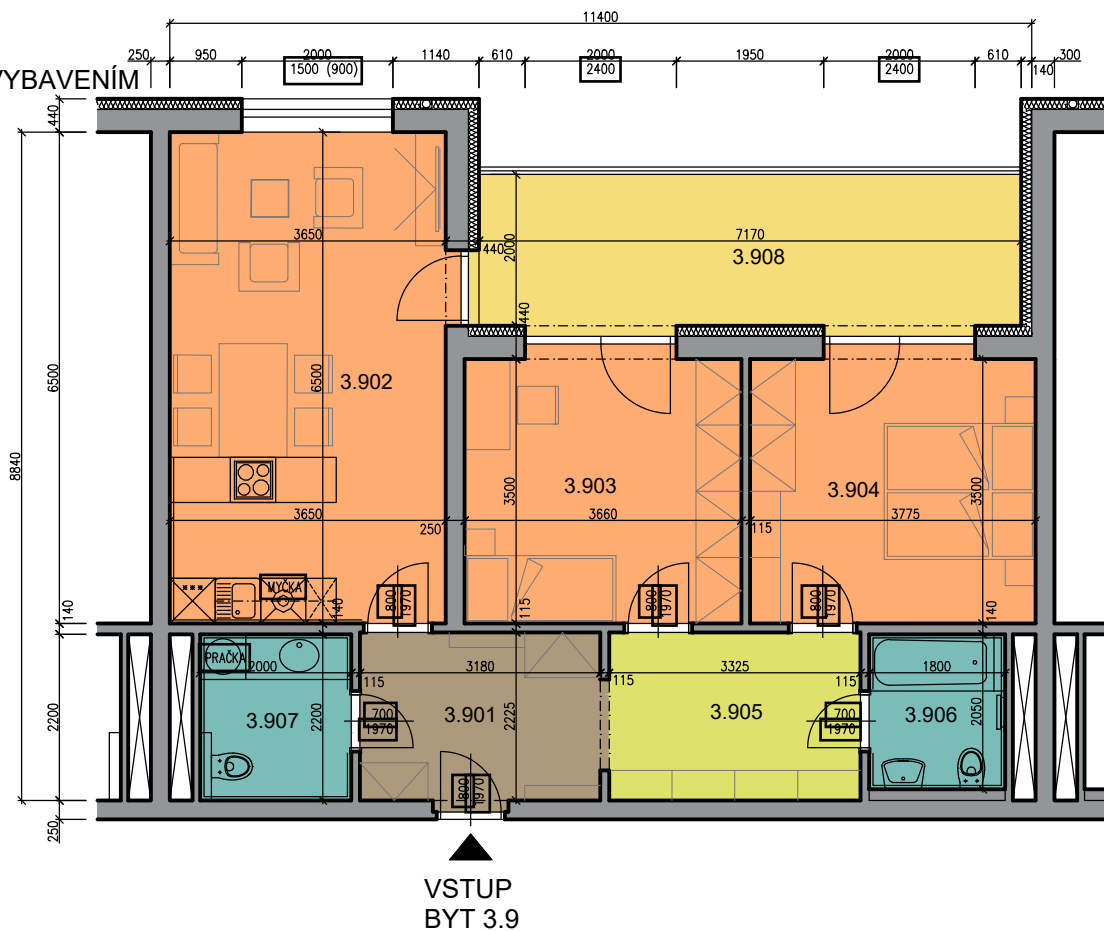

KARTA BYTU 3.9 - 3+kk (3.NP)

BYT 3.9

PŮDORYS S VYBAVENÍM

LEGENDA MÍSTNOSTÍ - BYT 3.9 - 73,49 m²

ČÍSLO M.	ÚČEL MÍSTNOSTI	PLOCHA /M ² /	ÚPRAVA POVRCHŮ			POZNÁMKA	
			PODLAHA	STĚNY	STROP		
73,49m ²	3.901	7,36	KERAMICKÁ DLAŽBA	P2	VÁPENNÁ OMÍTKA	SDK PODHLED	SOKL V 100mm
	3.902	23,92	AKUSTICKÝ VINYL	P1	VÁPENNÁ OMÍTKA	SDK PODHLED/OMÍTKA	SOKLOVÁ LIŠŤA
	3.903	13,21	AKUSTICKÝ VINYL	P1	VÁPENNÁ OMÍTKA	VÁPENNÁ OMÍTKA	SOKLOVÁ LIŠŤA
	3.904	13,61	AKUSTICKÝ VINYL	P1	VÁPENNÁ OMÍTKA	VÁPENNÁ OMÍTKA	SOKLOVÁ LIŠŤA
	3.905	7,39	AKUSTICKÝ VINYL	P1	VÁPENNÁ OMÍTKA	SDK PODHLED	SOKLOVÁ LIŠŤA
BYT 3.9	3.906	3,69	KERAMICKÁ DLAŽBA	P2	KERAMICKÝ OBKLAD	SDK PODHLED	
	3.907	4,31	KERAMICKÁ DLAŽBA	P2	KERAMICKÝ OBKLAD	SDK PODHLED	
	3.908	15,04	KERAMICKÁ DLAŽBA	P6	KZS ETICS	POHLEDOVÝ BETON	SOKL V 100mm

PLOCHY MÍSTNOSTÍ JSOU STANOVENY BEZ OMÍTEK A OBKLADŮ
 PLOCHA LODŽIE NENÍ ZAPOČÍTÁNA DO CELKOVÉ PLOCHY BYTU

CELKOVÝ PŮDORYS 3.NP

VYZNAČENÁ POLOHA BYTU 3.9