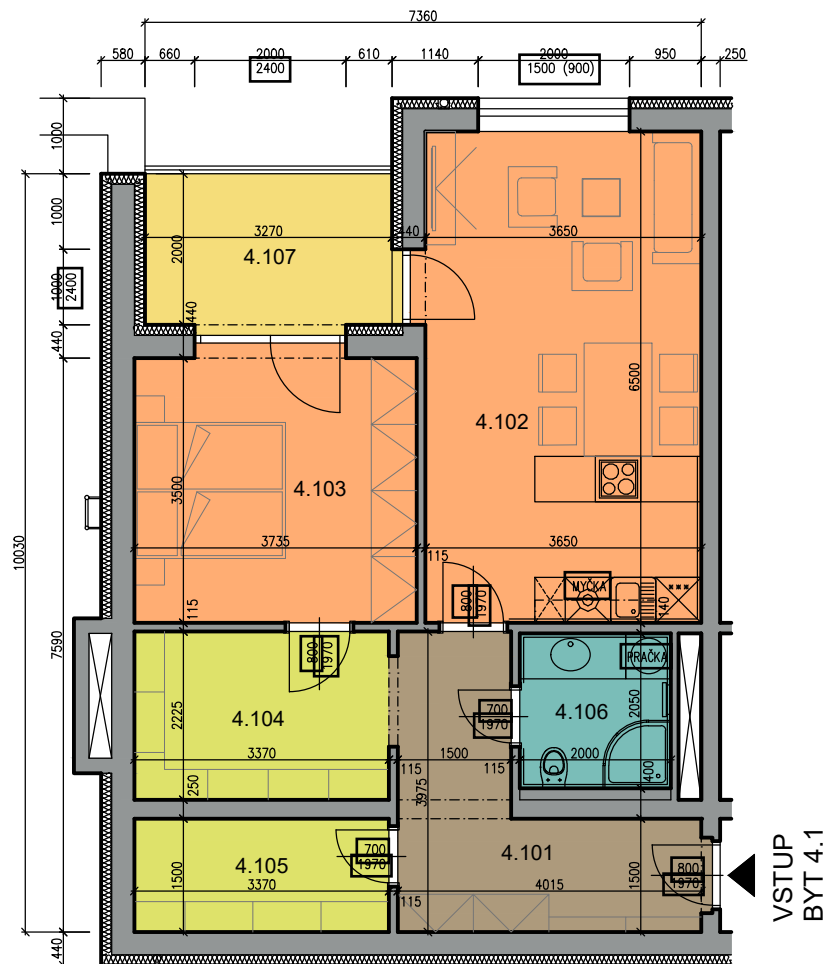

KARTA BYTU 4.1 - 2+kk (4.NP)

BYT 4.1
PŮDORYS S VYBAVENÍM

LEGENDA MÍSTNOSTÍ - BYT 4.1 - 64,05 m²

ČÍSLO M.	ÚČEL MÍSTNOSTI	PLOCHA /M ² /	ÚPRAVA POVRCHŮ				POZNÁMKA
			PODLAHA	STĚNY	STROP		
64,05m ²	4.101	10,01	KERAMICKÁ DLAŽBA	P2	VÁPENNÁ OMÍTKA	SDK PODHLED	SOKL V 100mm
	4.102	23,92	AKUSTICKÝ VINYL	P1	VÁPENNÁ OMÍTKA	SDK PODHLED/OMÍTKA	SOKLOVÁ LIŠTA
	4.103	13,47	AKUSTICKÝ VINYL	P1	VÁPENNÁ OMÍTKA	VÁPENNÁ OMÍTKA	SOKLOVÁ LIŠTA
	4.104	7,50	AKUSTICKÝ VINYL	P1	VÁPENNÁ OMÍTKA	SDK PODHLED	SOKLOVÁ LIŠTA
BYT 4.1	4.105	5,05	AKUSTICKÝ VINYL	P1	VÁPENNÁ OMÍTKA	SDK PODHLED	SOKLOVÁ LIŠTA
	4.106	4,10	KERAMICKÁ DLAŽBA	P2	KERAMICKÝ OBKLAD	SDK PODHLED	
	4.107	6,96	KERAMICKÁ DLAŽBA	P6	KZS ETICS	KZS ETICS	SOKL V 100mm

PLOCHY MÍSTNOSTÍ JSOU STANOVENY BEZ OMÍTEK A OBKLADŮ
PLOCHA LODŽIE NENÍ ZAPOČÍTÁNA DO CELKOVÉ PLOCHY BYTU

CELKOVÝ PŮDORYS 4.NP

VYZNAČENÁ POLOHA BYTU 4.1