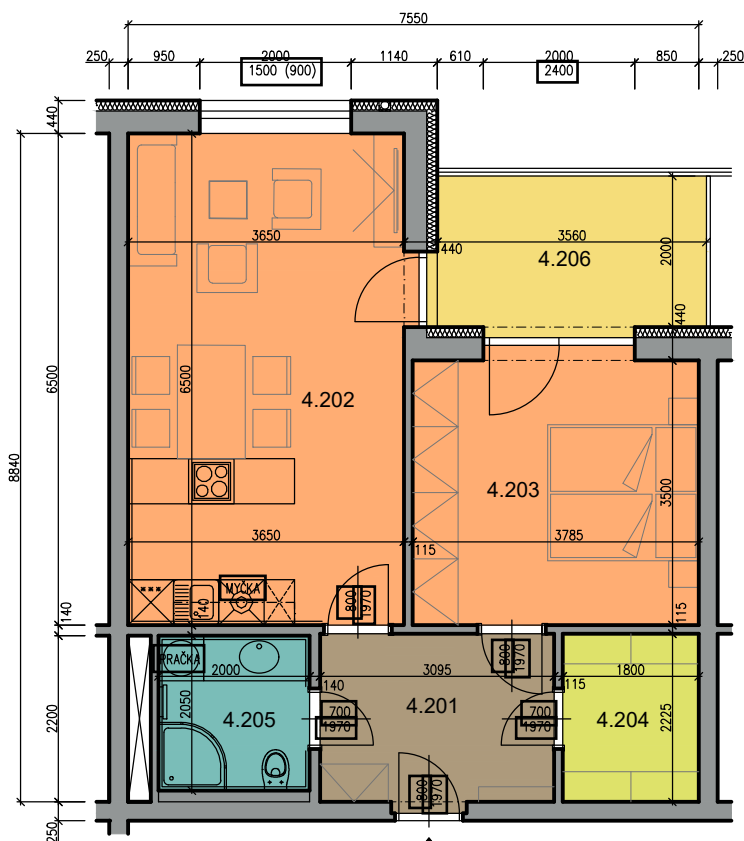

KARTA BYTU 4.2 - 2+kk (4.NP)

BYT 4.2

PŮDORYS S VYBAVENÍM

LEGENDA MÍSTNOSTÍ - BYT 4.2 - 52,68 m²

ČÍSLO M.	ÚČEL MÍSTNOSTI	PLOCHA /M ²	ÚPRAVA PLOCHŮ			POZNÁMKA	
			PODLAHA	STĚNY	STROP		
BYT 4.2 52,68m ²	4.201	7,02	KERAMICKÁ DLAŽBA	P2	KERAMICKÝ OBKLAD	SDK PODHLED	SOKL V 100mm
	4.202	23,92	AKUSTICKÝ VINYL	P1	VÁPENNÁ OMÍTKA	SDK PODHLED/OMÍTKA	SOKLOVÁ LIŠTA
	4.203	13,64	AKUSTICKÝ VINYL	P1	VÁPENNÁ OMÍTKA	VÁPENNÁ OMÍTKA	SOKLOVÁ LIŠTA
	4.204	4,00	AKUSTICKÝ VINYL	P1	VÁPENNÁ OMÍTKA	SDK PODHLED	SOKLOVÁ LIŠTA
	4.205	4,10	KERAMICKÁ DLAŽBA	P2	KERAMICKÝ OBKLAD	SDK PODHLED	
	4.206	7,54	KERAMICKÁ DLAŽBA	P6	KZS ETICS	KZS ETICS	SOKL V 100mm

PLOCHY MÍSTNOSTÍ JSOU STANOVENY BEZ OMÍTEK A OBKLADŮ
 PLOCHA LODŽIE NENÍ ZAPOČÍTÁNA DO CELKOVÉ PLOCHY BYTU

CELKOVÝ PŮDORYS 4.NP

VYZNAČENÁ POLOHA BYTU 4.2