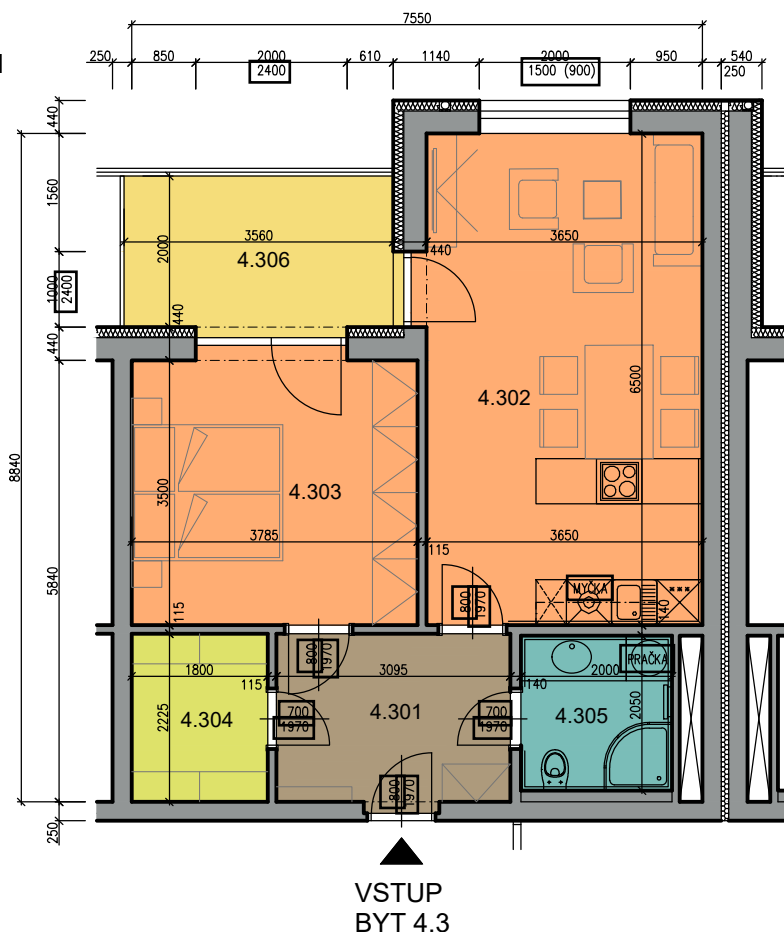

# KARTA BYTU 4.3 - 2+kk (4.NP)

## BYT 4.3

PŮDORYS S VYBAVENÍM

## LEGENDA MÍSTNOSTÍ - BYT 4.3 - 52,68 m<sup>2</sup>

ČÍSLO M.	ÚČEL MÍSTNOSTI	PLOCHA /M <sup>2</sup> /	ÚPRAVA POVRCHŮ				POZNÁMKA
			PODLAHA	STĚNY	STROP		
52,68m <sup>2</sup> BYT 4.3	4.301	7,02	KERAMICKÁ DLAŽBA	P2	KERAMICKÝ OBKLAD	SDK PODHLED	SOKL V 100mm
	4.302	23,92	AKUSTICKÝ VINYL	P1	VÁPENNÁ OMÍTKA	SDK PODHLED/OMÍTKA	SOKLOVÁ LIŠTA
	4.303	13,64	AKUSTICKÝ VINYL	P1	VÁPENNÁ OMÍTKA	VÁPENNÁ OMÍTKA	SOKLOVÁ LIŠTA
	4.304	4,00	AKUSTICKÝ VINYL	P1	VÁPENNÁ OMÍTKA	SDK PODHLED	SOKLOVÁ LIŠTA
	4.305	4,10	KERAMICKÁ DLAŽBA	P2	KERAMICKÝ OBKLAD	SDK PODHLED	
	4.306	7,54	KERAMICKÁ DLAŽBA	P6	KZS ETICS	KZS ETICS	SOKL V 100mm