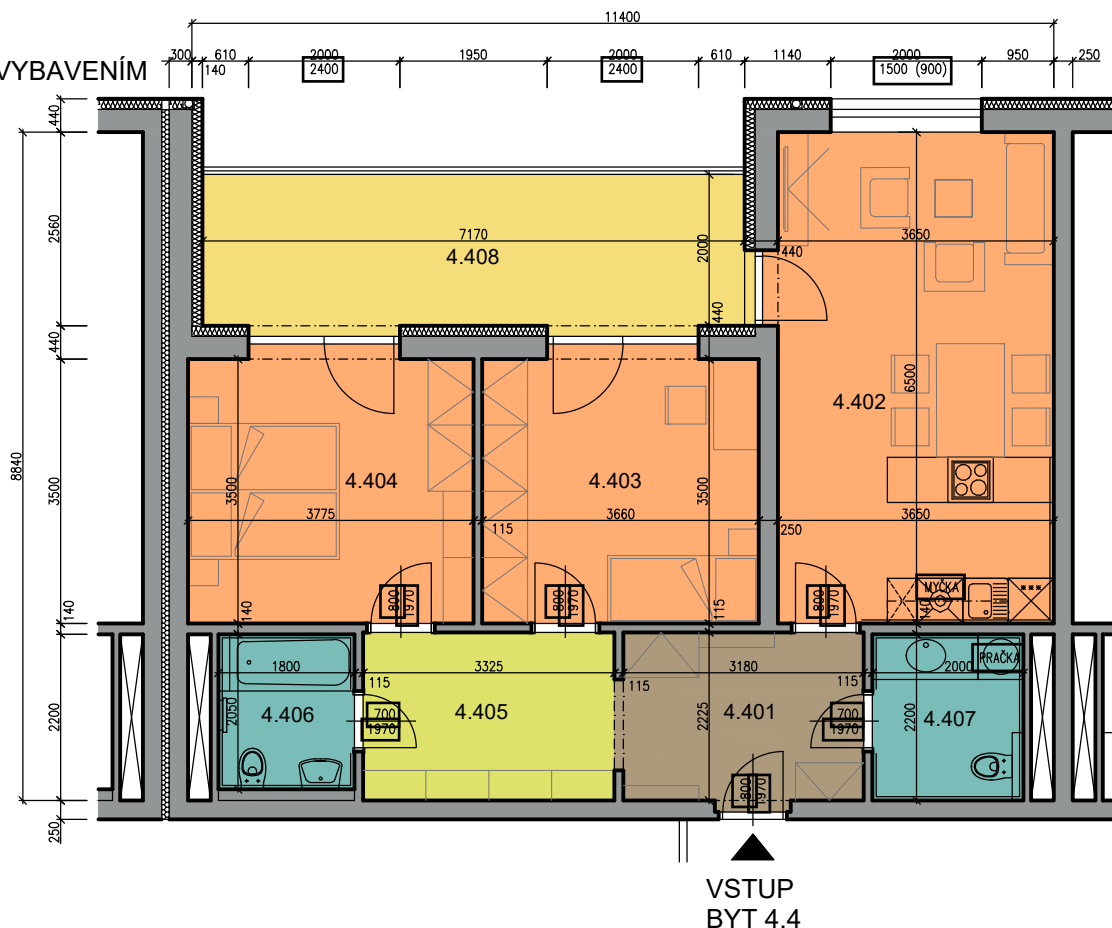

KARTA BYTU 4.4 - 3+kk (4.NP)

BYT 4.4

PŮDORYS S VYBAVENÍM

LEGENDA MÍSTNOSTÍ - BYT 4.4 - 73,58 m²

ČÍSLO M.	ÚČEL MÍSTNOSTI	PLOCHA /M ²	ÚPRAVA POVRCHŮ				POZNÁMKA
			PODLAHA	STĚNY	STŘOP		
73,58m ²	4.401	7,36	KERAMICKÁ DLAŽBA	P2	KERAMICKÝ OBKLAD	SDK PODHLED	SOKL V 100mm
	4.402	23,92	AKUSTICKÝ VINYL	P1	VÁPENNÁ OMÍTKA	SDK PODHLED/OMÍTKA	SOKLOVÁ LIŠTA
	4.403	13,21	AKUSTICKÝ VINYL	P1	VÁPENNÁ OMÍTKA	VÁPENNÁ OMÍTKA	SOKLOVÁ LIŠTA
	4.404	13,61	AKUSTICKÝ VINYL	P1	VÁPENNÁ OMÍTKA	VÁPENNÁ OMÍTKA	SOKLOVÁ LIŠTA
	4.405	7,39	AKUSTICKÝ VINYL	P1	VÁPENNÁ OMÍTKA	SDK PODHLED	SOKLOVÁ LIŠTA
BYT 4.4	4.406	3,69	KERAMICKÁ DLAŽBA	P2	KERAMICKÝ OBKLAD	SDK PODHLED	
	4.407	4,40	KERAMICKÁ DLAŽBA	P2	KERAMICKÝ OBKLAD	SDK PODHLED	
	4.408	15,04	KERAMICKÁ DLAŽBA	P6	KZS ETICS	KZS ETICS	SOKL V 100mm

PLOCHY MÍSTNOSTÍ JSOU STANOVENY BEZ OMÍTEK A OBKLADŮ
 PLOCHA LODŽIE NENÍ ZAPOČÍTÁNA DO CELKOVÉ PLOCHY BYTU

CELKOVÝ PŮDORYS 4.NP

VYZNAČENÁ POLOHA BYTU 4.4