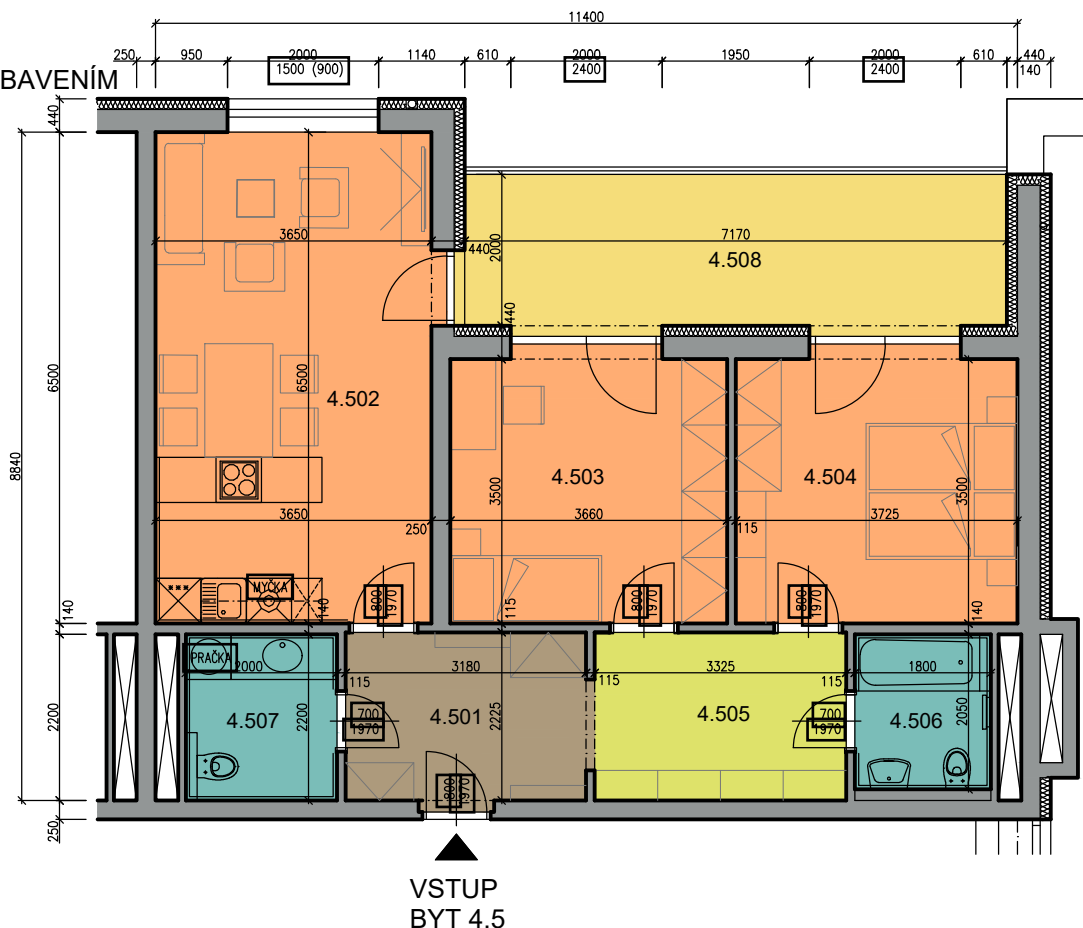

KARTA BYTU 4.5 - 3+kk (4.NP)

BYT 4.5

PŮDORYS S VYBAVENÍM

LEGENDA MÍSTNOSTÍ - BYT 4.5 - 73,31 m²

ČÍSLO M.	ÚČEL MÍSTNOSTI	PLOCHA /M ²	ÚPRAVA POVRCHŮ				POZNÁMKA
			PODLAHA	STĚNY	STROP		
73,31m ²	4.501	7,36	KERAMICKÁ DLAŽBA	P2	KERAMICKÝ OBKLAD	SDK PODHLED	SOKL V 100mm
	4.502	23,92	AKUSTICKÝ VINYL	P1	VÁPENNÁ OMÍTKA	SDK PODHLED/OMÍTKA	SOKLOVÁ LIŠTA
	4.503	13,21	AKUSTICKÝ VINYL	P1	VÁPENNÁ OMÍTKA	VÁPENNÁ OMÍTKA	SOKLOVÁ LIŠTA
	4.504	13,43	AKUSTICKÝ VINYL	P1	VÁPENNÁ OMÍTKA	VÁPENNÁ OMÍTKA	SOKLOVÁ LIŠTA
	4.505	7,39	AKUSTICKÝ VINYL	P1	VÁPENNÁ OMÍTKA	SDK PODHLED	SOKLOVÁ LIŠTA
BYT 4.5	4.506	3,69	KERAMICKÁ DLAŽBA	P2	KERAMICKÝ OBKLAD	SDK PODHLED	
	4.507	4,31	KERAMICKÁ DLAŽBA	P2	KERAMICKÝ OBKLAD	SDK PODHLED	
	4.508	15,04	KERAMICKÁ DLAŽBA	P6	KZS ETICS	KZS ETICS	SOKL V 100mm

PLOCHY MÍSTNOSTÍ JSOU STANOVENY BEZ OMÍTEK A OBKLADŮ
 PLOCHA LODŽIE NENÍ ZAPOČÍTÁNA DO CELKOVÉ PLOCHY BYTU

CELKOVÝ PŮDORYS 4.NP

VYZNAČENÁ POLOHA BYTU 4.5