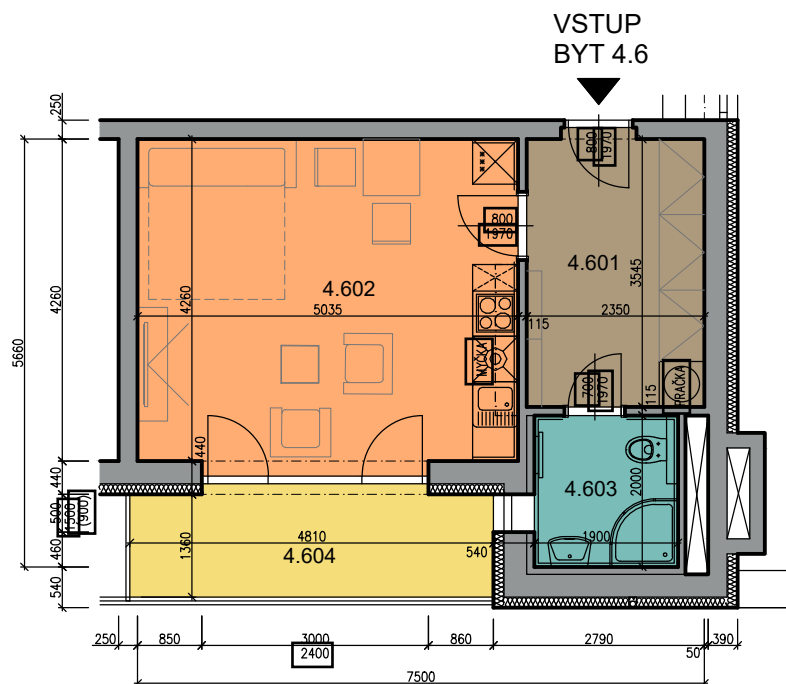

KARTA BYTU 4.6 - 1+kk (4.NP)

BYT 4.6

PŮDORYS S VYBAVENÍM

LEGENDA MÍSTNOSTÍ - BYT 4.6 - 34,23 m²

ČÍSLO M.	ÚČEL MÍSTNOSTI	PLOCHA /M ² /	ÚPRAVA POVRCHŮ				POZNÁMKA
			PODLAHA	STĚNY	STŘEP		
BYT 4.6 34,23m ²	4.601	8,47	KERAMICKÁ DLAŽBA	P2	KERAMICKÝ OBKLAD	SDK PODHLED	SOKL V 100mm
	4.602	22,05	AKUSTICKÝ VINYL	P1	VÁPENNÁ OMÍTKA	VÁPENNÁ OMÍTKA	SOKLOVÁ LIŠTA
	4.603	3,71	KERAMICKÁ DLAŽBA	P2	KERAMICKÝ OBKLAD	SDK PODHLED	
	4.604	6,96	KERAMICKÁ DLAŽBA	P6	KZS ETICS	KZS ETICS	SOKL V 100mm

PLOCHY MÍSTNOSTÍ JSOU STANOVENY BEZ OMÍTEK A OBKLADŮ
 PLOCHA LODŽIE NENÍ ZAPOČÍTÁNA DO CELKOVÉ PLOCHY BYTU

CELKOVÝ PŮDORYS 4.NP

VYZNAČENÁ POLOHA BYTU 4.6