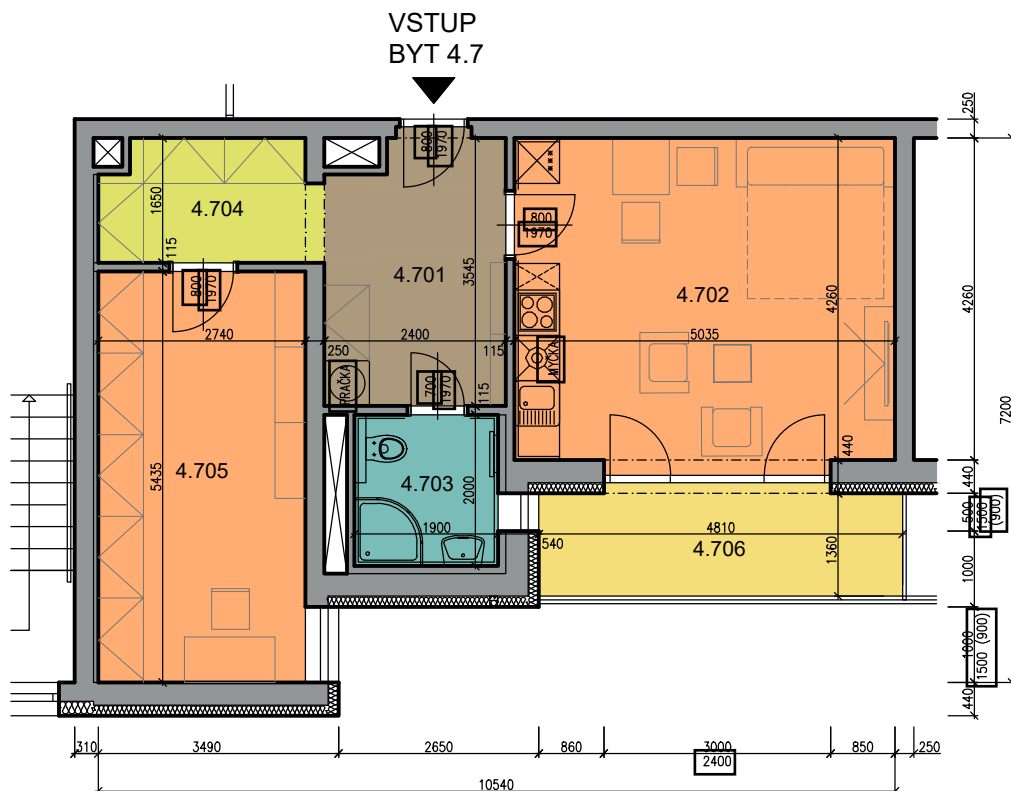

# KARTA BYTU 4.7 - 2+kk (4.NP)

## BYT 4.7

PŮDORYS S VYBAVENÍM

## LEGENDA MÍSTNOSTÍ - BYT 4.7 - 53,48 m<sup>2</sup>

ČÍSLO M.	ÚČEL MÍSTNOSTI	PLOCHA /M <sup>2</sup> /	ÚPRAVA POVRCHŮ			POZNÁMKA	
			PODLAHA	STĚNY	STROP		
53,48m <sup>2</sup>	4.701	8,25	KERAMICKÁ DLAŽBA	P2	KERAMICKÝ OBKLAD	SDK PODHLED	SOKL V 100mm
	4.702	22,05	AKUSTICKÝ VINYL	P1	VÁPENNÁ OMÍTKA	VÁPENNÁ OMÍTKA	SOKLOVÁ LIŠTA
	4.703	3,71	KERAMICKÁ DLAŽBA	P2	KERAMICKÝ OBKLAD	SDK PODHLED	
BYT 4.7	4.704	4,58	AKUSTICKÝ VINYL	P1	VÁPENNÁ OMÍTKA	SDK PODHLED	SOKLOVÁ LIŠTA
	4.705	14,89	AKUSTICKÝ VINYL	P1	VÁPENNÁ OM./MULTIPOR	VÁPENNÁ OMÍTKA	SOKLOVÁ LIŠTA
	4.706	6,96	KERAMICKÁ DLAŽBA	P6	KZS ETICS	KZS ETICS	SOKL V 100mm